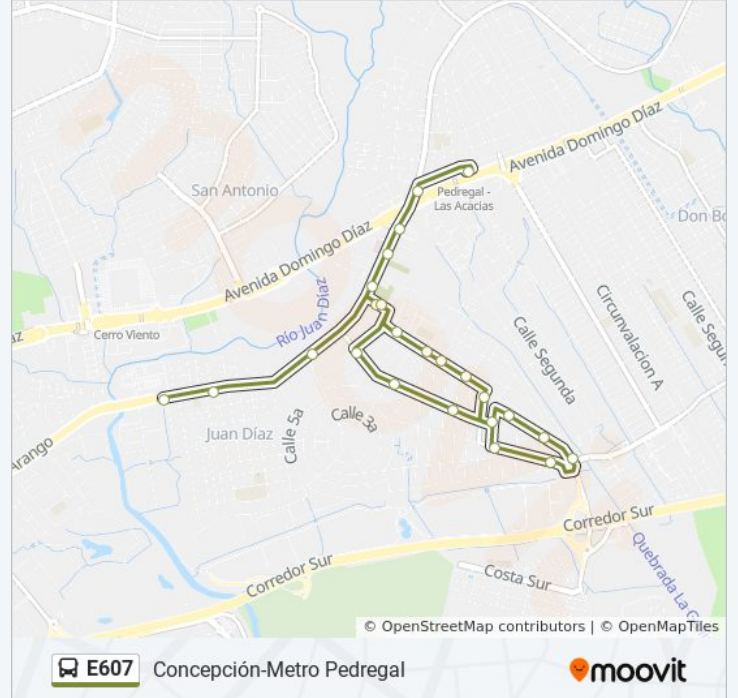

Sentido: Concepción-Metro Pedregal

24 paradas

[VER HORARIO DE LA LÍNEA](#)

Zp Juan Díaz-R - Bahía 2

El Pinate-I

Juan Díaz-I

Calle 134 Este-R

Calle Radial B-I

Calle Radial L-I

Casa Miller

Escuela La Concepción-I

Escuela Rep. De Guatemala-I

Calle Horacio Alfaro

Calle 134 Este-I

Cementerio De Concepcion-R

Horario de la línea E607 de autobús

Concepción-Metro Pedregal Horario de ruta:

lunes	24 horas
martes	24 horas
miércoles	24 horas
jueves	24 horas
viernes	24 horas
sábado	24 horas
domingo	24 horas

Información de la línea E607 de autobús

Dirección: Concepción-Metro Pedregal

Paradas: 24

Duración del viaje: 19 min

Resumen de la línea:

J.J. Vallarino-R

Cc El Cruce

Balmoral-R

Zp Metro Pedregal - Bahía 11

Los horarios y mapas de la línea E607 de autobús están disponibles en un PDF en moovitapp.com. Utiliza [Moovit App](#) para ver los horarios de los autobuses en vivo, el horario del tren o el horario del metro y las indicaciones paso a paso para todo el transporte público en Panamá.