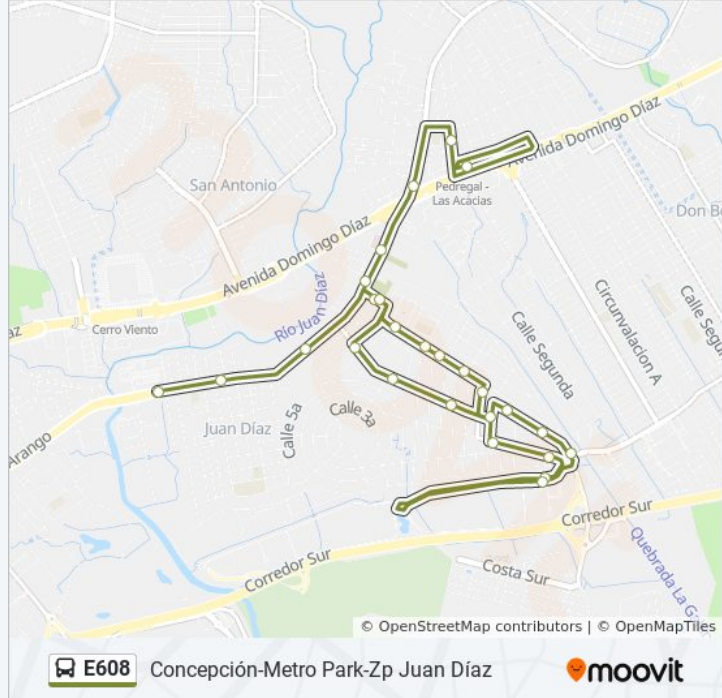

### Sentido: Concepción-Metro Park-Zp Juan Díaz

26 paradas

[VER HORARIO DE LA LÍNEA](#)

Zp Metro Pedregal - Bahía 11  
Calle 140 Oeste  
Balmoral-I  
J.J. Vallarino-I  
Cementerio De Concepcion-I  
Calle 134 Este-R  
Calle Radial B-I  
Concepcion-I  
Calle Radial J-I  
Calle Radial M-I  
Calle Radial R-I  
Metro Park-I  
Metro Park-R  
Glorieta Ciudad Radial-Control  
Calle Pluton  
Calle Radial N  
Escuela José María Torrijos  
Calle Radial L-I  
Casa Miller  
Escuela La Concepción-I

### Información de la línea E608 de autobús

**Dirección:** Concepción-Metro Park-Zp Juan Díaz

**Paradas:** 26

**Duración del viaje:** 21 min

**Resumen de la línea:**

Escuela Rep. De Guatemala-I

Calle Horacio Alfaro

Calle 134 Este-I

Juan Díaz-R

El Pinate-R

Zp Juan Díaz-I - Bahía 2

Los horarios y mapas de la línea E608 de autobús están disponibles en un PDF en [moovitapp.com](https://moovitapp.com). Utiliza [Moovit App](https://moovitapp.com) para ver los horarios de los autobuses en vivo, el horario del tren o el horario del metro y las indicaciones paso a paso para todo el transporte público en Panamá.