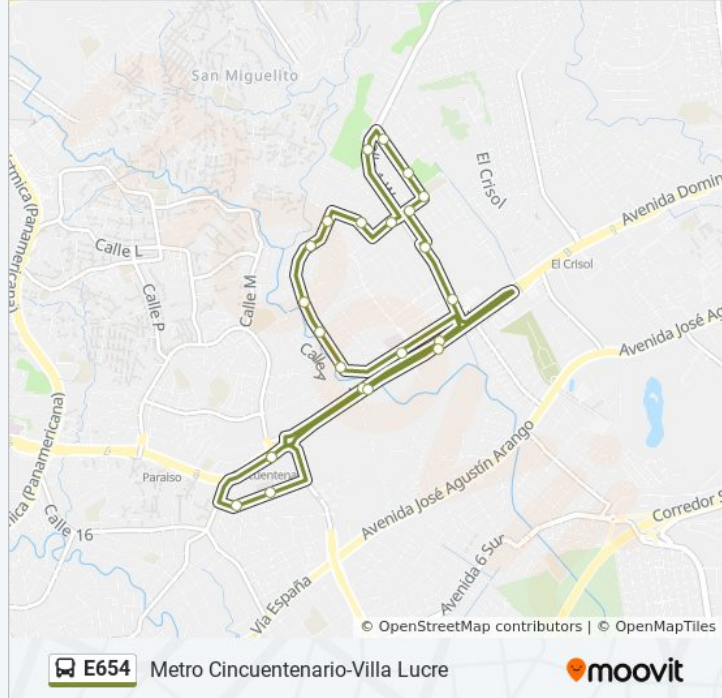

C.S.S. San Cristóbal

Policía De San Cristóbal

Metro Cincuentenario-R

Los horarios y mapas de la línea E654 de autobús están disponibles en un PDF en moovitapp.com. Utiliza [Moovit App](https://moovitapp.com) para ver los horarios de los autobuses en vivo, el horario del tren o el horario del metro y las indicaciones paso a paso para todo el transporte público en Panamá.

[Acerca de Moovit](#) • [Soluciones MaaS](#) • [Países incluidos](#) • [Comunidad de Moovitors](#)

© 2023 Moovit - Todos los derechos reservados

Mira los tiempos de llegada en tiempo real