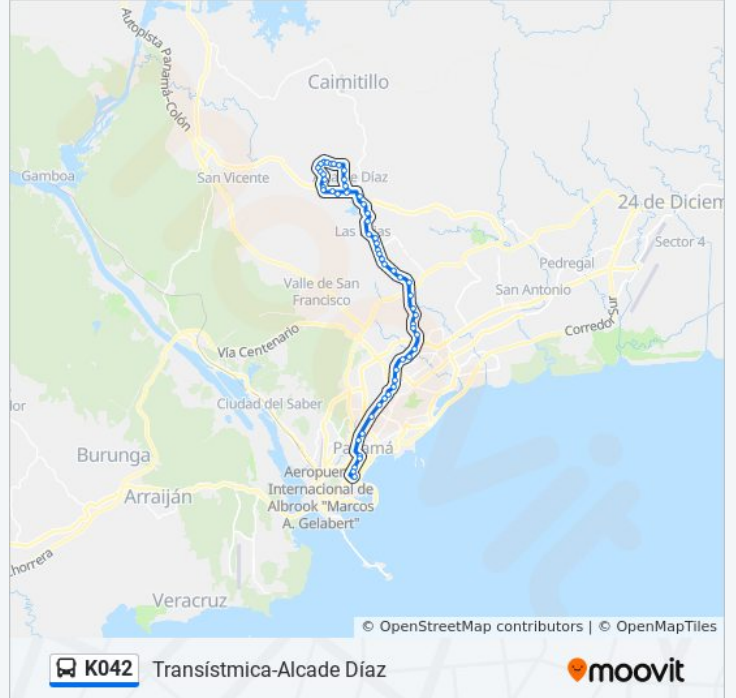

San Jose-R

Zp Metro Los Andes-R

Ojo De Agua-R

Entrada Tinajitas

Metro San Isidro-R

Milla 8-R

Chivo Chivo-R

Cc El Lago-R

Villa Zaita-R

Ulaps-R

El Rocio-R

El Palmar-R

Las Lajas-R

Gonzalillo-R

Escuela Francisco Beckman-R

Villa Flora-R

La Cabima-R

Entrada Ciudad Bolivar-R

Villa Las Cumbres-R

San Roque-R

Entrada Alcalde Diaz

Cs Alcalde Díaz

Calle Jose S. Guevara

Bomberos Alcalde Diaz

Calle Las Tablas

Iglesia Alcalde Diaz

Corregiduria Alcalde Diaz

Calle Ola

Linda Vista Alcalde Díaz

Altos De Alcalde Díaz

Abarroteria Griselda

Calle Séptima - Alcalde Díaz

Calle 4 Cb-I