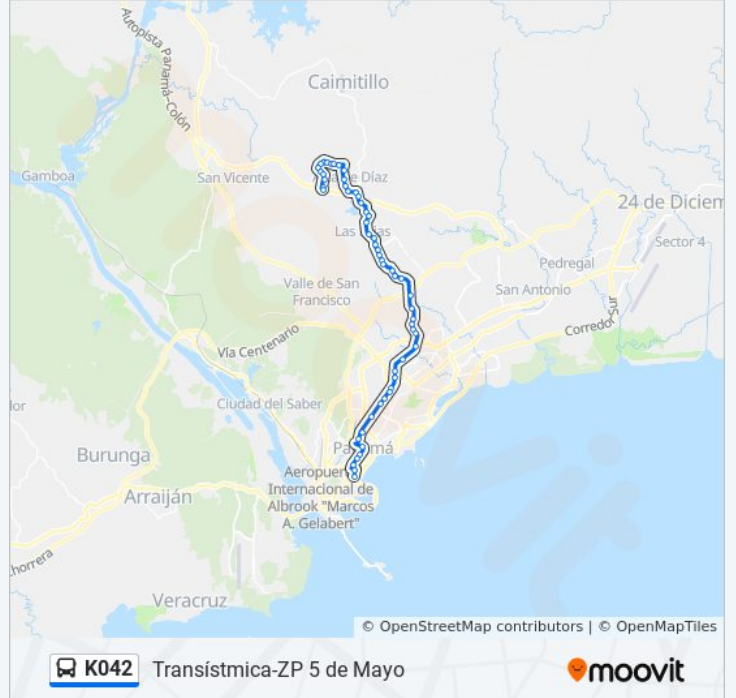

Plaza Las Cumbres-I

Gonzalillo-I

Las Lajas-I

El Palmar-I

El Rocio-I

Ulaps-I

Villa Zaita-I

Cc El Lago-I

Chivo Chivo-I

Milla 8-I

Bnp Milla 8-I

Metro San Isidro-I

Ojo De Agua-I

Zp Metro Los Andes-I

San Jose-I

Metro Pan De Azúcar-I

Pan De Azucar-I

Escuela Rubiano-I

Metro San Miguelito-I

Metro Pueblo Nuevo-I

Metro 12 De Octubre-I

Millenium Park-I

Metro El Ingenio-I

El Ingenio-I

Betania-I

Calle 64 Oeste-I

Loma La Pava-I

Universidad Nacional-I

C.S.S. Especializada-I

Martin Sosa-I

Perejil

Iglesia Don Bosco

Parque Calidonia