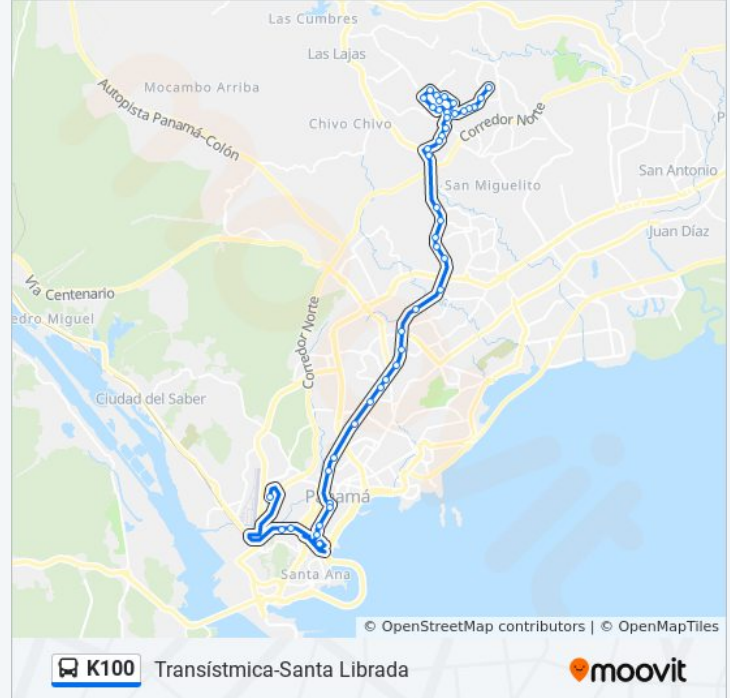

Pan De Azúcar-R

Metro Pan De Azúcar-R

San Jose-R

Zp Metro Los Andes-R

Entrada Tinajitas

San Isidro-R

Taller San Isidro-R

El Valle San Isidro-R

El Pueblito-R

Cs Sta Librada-R

Caja De Ahorros-R

Calle C Sta Librada-R

S. Librada 5 Etapa-R

Calle Las Peras-R

S. Librada 6 Etapa-R

S. Librada 7 Etapa-R

S. Librada 3 Etapa-R

S. Librada 2 Etapa-R

Cruce Sta Librada-R

S. Librada 1 Etapa-R

Esc S. Librada-R

S. Librada 4 Etapa-R

Calle C 10-R

Guandu-R

Santa Martha-R

Santa Librada-R

Los horarios y mapas de la línea K100 de autobús están disponibles en un PDF en moovitapp.com. Utiliza [Moovit App](#) para ver los horarios de los autobuses en vivo, el horario del tren o el horario del metro y las indicaciones paso a paso para todo el transporte público en Panamá.

[Acerca de Moovit](#) • [Soluciones MaaS](#) • [Países incluidos](#) • [Comunidad de Moovitors](#)

© 2023 Moovit - Todos los derechos reservados

Mira los tiempos de llegada en tiempo real