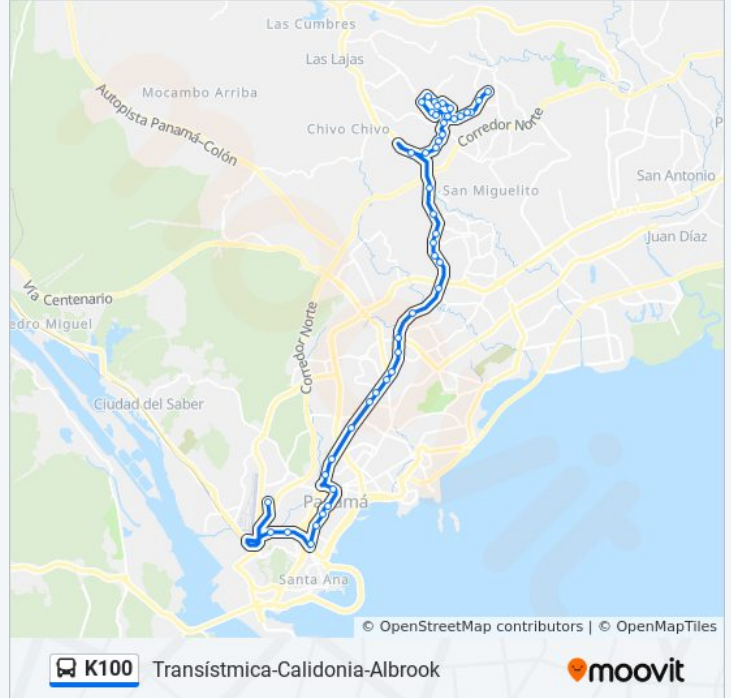

La línea K100 de autobús (Transístmica-Calidonia-Albrook) tiene una ruta. Sus horas de operación los días laborables regulares son:

(1) a Transístmica-Calidonia-Albrook: 4:00 - 23:48

Usa la aplicación Moovit para encontrar la parada de la línea K100 de autobús más cercana y descubre cuándo llega la próxima línea K100 de autobús

### Sentido: Transístmica-Calidonia-Albrook

47 paradas

[VER HORARIO DE LA LÍNEA](#)

Zp Santa Librada - Bahía 2

Santa Martha-I

Guandu-I

Calle C 10-I

S. Librada 4 Etapa-I

### Información de la línea K100 de autobús

**Dirección:** Transístmica-Calidonia-Albrook

**Paradas:** 47

**Duración del viaje:** 51 min

**Resumen de la línea:**

San Isidro-I  
Metro San Isidro-I  
Ojo De Agua-I  
Zp Metro Los Andes-I  
San Jose-I  
Metro Pan De Azúcar-I  
Pan De Azucar-I  
Escuela Rubiano-I  
Metro San Miguelito-I  
Metro Pueblo Nuevo-I  
Metro 12 De Octubre-I  
Millenium Park-I  
Metro El Ingenio-I  
El Ingenio-I  
Betania-I  
Calle 64 Oeste-I  
Loma La Pava-I  
Universidad Nacional-I  
C.S.S. Especializada-I  
Martin Sosa-I  
Perejil  
Iglesia Don Bosco  
Parque Calidonia  
Calle M  
Mercado De Abastos-I  
Policia Nacional-I  
Albrook - Bahía B