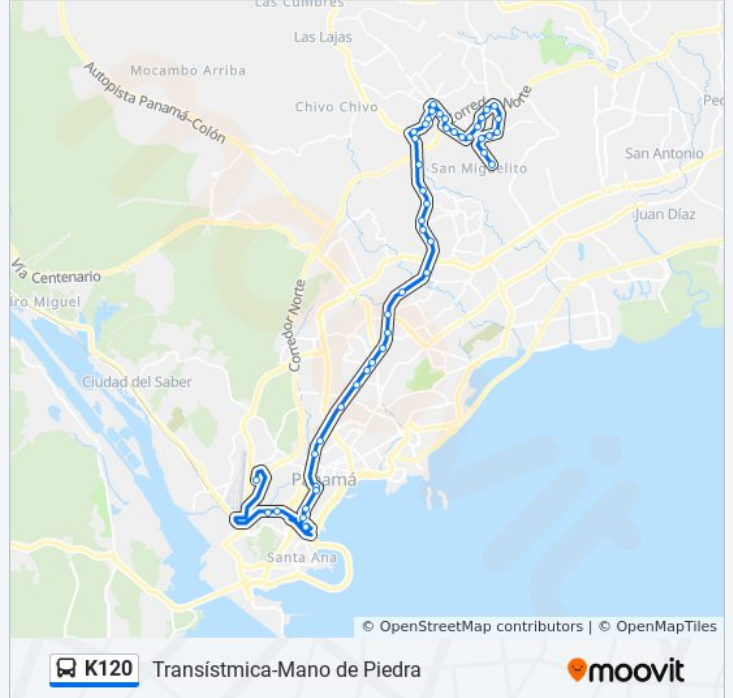

Pan De Azúcar-R

Metro Pan De Azúcar-R

San Jose-R

Zp Metro Los Andes-R

Ojo De Agua-R

Entrada Tinajitas

San Isidro-R

Taller San Isidro-R

El Valle San Isidro-R

El Pueblito-R

Policlinica-R

Ent Pueblito-R

La Fula-R

Los Pinos-R

Iglesia De San Martin-R

La Vilca-R

Cerro Batea-R

Tortimasa-R

Esc Torrijos Carter-R

La Caseta Torrijos Carter-R

T De Valle De Urraca-R

Valle De Urraca-R

La Paz-R

Policia Mano De Piedra-R

Entrada Mano De Piedra-R

Corregiduria Mano De Piedra-R

Mano De Piedra-R

Los horarios y mapas de la línea K120 de autobús están disponibles en un PDF en moovitapp.com. Utiliza [Moovit App](https://moovitapp.com) para ver los horarios de los autobuses en vivo, el horario del tren o el horario del metro y las indicaciones paso a paso para todo el transporte público en Panamá.

[Acerca de Moovit](#) • [Soluciones MaaS](#) • [Países incluidos](#) • [Comunidad de Moovitors](#)

© 2023 Moovit - Todos los derechos reservados

Mira los tiempos de llegada en tiempo real