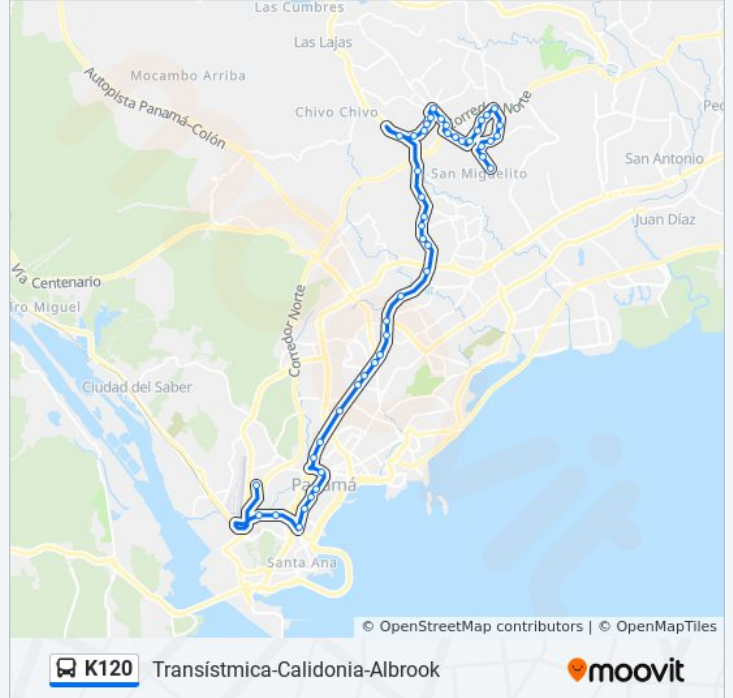

San Isidro-I

Metro San Isidro-I

Ojo De Agua-I

Zp Metro Los Andes-I

San Jose-I

Metro Pan De Azúcar-I

Pan De Azucar-I

Escuela Rubiano-I

Metro San Miguelito-I

Metro Pueblo Nuevo-I

Metro 12 De Octubre-I

Millenium Park-I

Metro El Ingenio-I

El Ingenio-I

Betania-I

Calle 64 Oeste-I

Loma La Pava-I

Universidad Nacional-I

C.S.S. Especializada-I

Martin Sosa-I

Perejil

Iglesia Don Bosco

Parque Calidonia

Calle M

Mercado De Abastos-I

Policia Nacional-I

Albrook - Bahía B

Los horarios y mapas de la línea K120 de autobús están disponibles en un PDF en moovitapp.com. Utiliza [Moovit App](https://moovitapp.com) para ver los horarios de los autobuses en vivo, el horario del tren o el horario del metro y las indicaciones paso a paso para todo el transporte público en Panamá.

[Acerca de Moovit](#) • [Soluciones MaaS](#) • [Países incluidos](#) • [Comunidad de Mooviters](#)

© 2023 Moovit - Todos los derechos reservados

Mira los tiempos de llegada en tiempo real