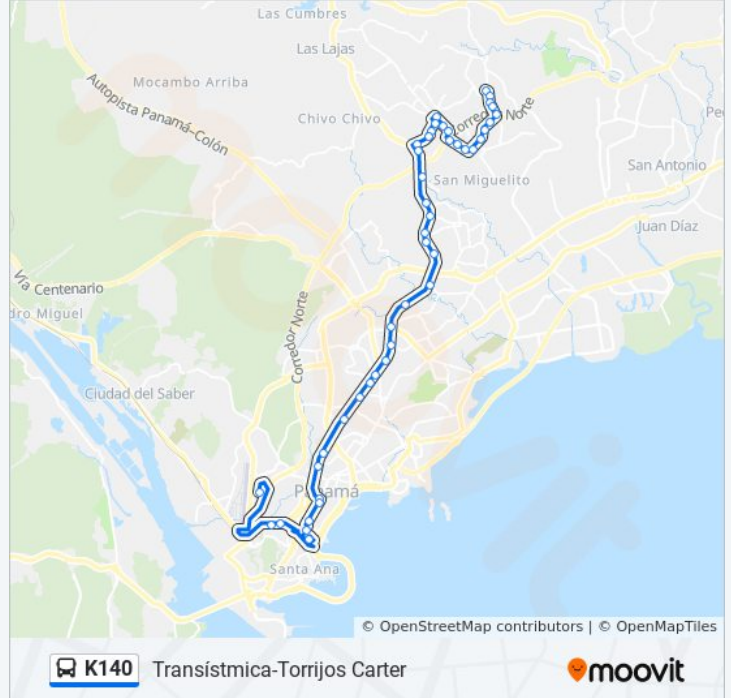

La línea K140 de autobús (Transístmica-Torrijos Carter) tiene una ruta. Sus horas de operación los días laborables regulares son:

(1) a Transístmica-Torrijos Carter: 24 horas

Usa la aplicación Moovit para encontrar la parada de la línea K140 de autobús más cercana y descubre cuándo llega la próxima línea K140 de autobús

### Sentido: Transístmica-Torrijos Carter

45 paradas

[VER HORARIO DE LA LÍNEA](#)

Albrook - Bahía B  
Policia Nacional-R  
Mercado De Abastos-R  
Estación Marañon - Bahía 10  
M. Calidonia  
Calle 28 Calidonia  
Parque Francisco Arias  
Ija Del Casino  
Viejo Veranillo-R  
Universidad Nacional-R  
Loma La Pava-R  
Calle 64 Oeste-R  
Betania-R  
El Ingenio-R  
Metro El Ingenio-R  
Edificio Bolivar-R  
Metro 12 De Octubre-R  
Metro Pueblo Nuevo-R  
Gran Estación - Bahía A  
Escuela Rubiano-R

Zp Metro Los Andes-R

Ojo De Agua-R

Entrada Tinajitas

San Isidro-R

Taller San Isidro-R

El Valle San Isidro-R

El Pueblito-R

Policlinica-R

La Caseta Torrijos Carter-R

T Torrijos Carter-R

Entrada El Mirador-R

El Mirador-R

Torrijos Carter-R

Zp Torrijos Carter - Bahía 2

Los horarios y mapas de la línea K140 de autobús están disponibles en un PDF en [moovitapp.com](https://moovitapp.com). Utiliza [Moovit App](#) para ver los horarios de los autobuses en vivo, el horario del tren o el horario del metro y las indicaciones paso a paso para todo el transporte público en Panamá.