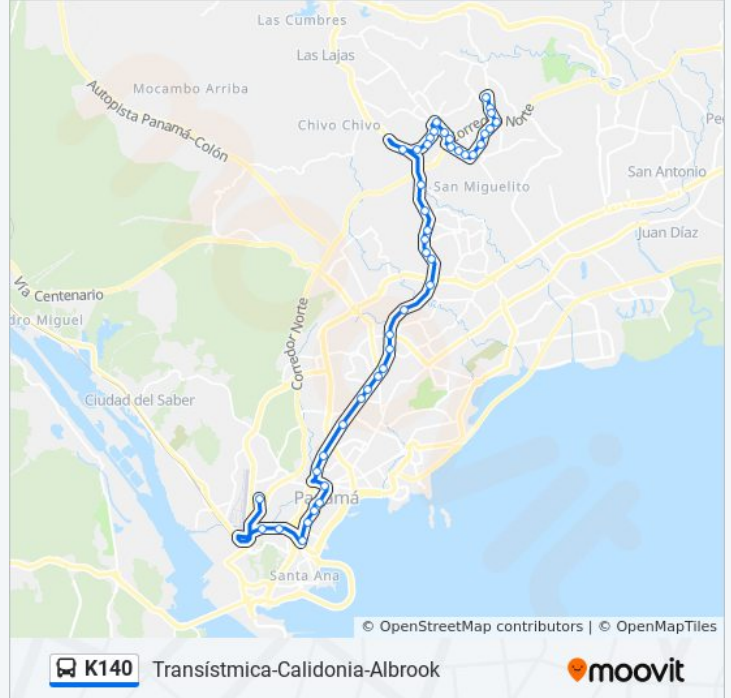

Zp Metro Los Andes-I

San Jose-I

Metro Pan De Azúcar-I

Pan De Azucar-I

Escuela Rubiano-I

Metro San Miguelito-I

Metro Pueblo Nuevo-I

Metro 12 De Octubre-I

Millenium Park-I

Metro El Ingenio-I

El Ingenio-I

Betania-I

Calle 64 Oeste-I

Loma La Pava-I

Universidad Nacional-I

C.S.S. Especializada-I

Martin Sosa-I

Perejil

Iglesia Don Bosco

Parque Calidonia

Calle M

Mercado De Abastos-I

Policia Nacional-I

Albrook - Bahía B

Los horarios y mapas de la línea K140 de autobús están disponibles en un PDF en moovitapp.com. Utiliza [Moovit App](#) para ver los horarios de los autobuses en vivo, el horario del tren o el horario del metro y las indicaciones paso a paso para todo el transporte público en Panamá.

[Acerca de Moovit](#) • [Soluciones MaaS](#) • [Países incluidos](#) • [Comunidad de Moovitors](#)

© 2023 Moovit - Todos los derechos reservados

Mira los tiempos de llegada en tiempo real