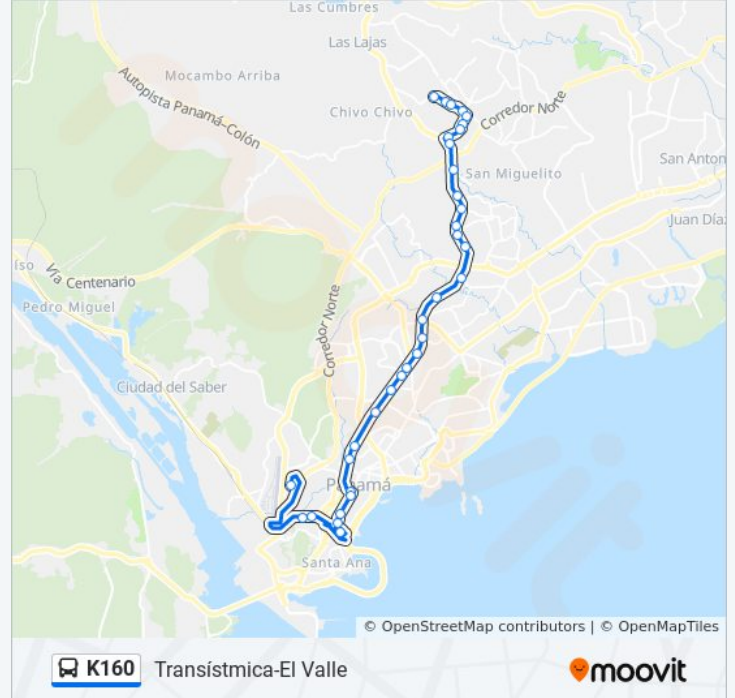

Pan De Azúcar-R

Metro Pan De Azúcar-R

San Jose-R

Zp Metro Los Andes-R

Ojo De Agua-R

Entrada Tinajitas

San Isidro-R

Taller San Isidro-R

El Valle San Isidro-R

El Pueblito-R

Entrada Valle-R

Calle A El Valle-R

Esc. Santiago-R

El Valle-R

Los horarios y mapas de la línea K160 de autobús están disponibles en un PDF en moovitapp.com. Utiliza [Moovit App](#) para ver los horarios de los autobuses en vivo, el horario del tren o el horario del metro y las indicaciones paso a paso para todo el transporte público en Panamá.

[Acerca de Moovit](#) • [Soluciones MaaS](#) • [Países incluidos](#) • [Comunidad de Moovitors](#)

© 2023 Moovit - Todos los derechos reservados

Mira los tiempos de llegada en tiempo real