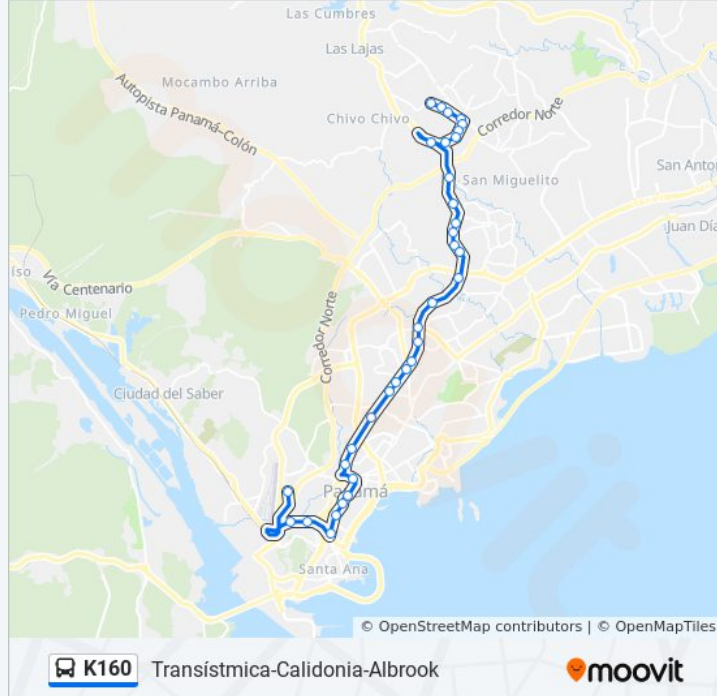

El Ingenio-I

Betania-I

Calle 64 Oeste-I

Loma La Pava-I

Universidad Nacional-I

C.S.S. Especializada-I

Martin Sosa-I

Perejil

Iglesia Don Bosco

Parque Calidonia

Calle M

Mercado De Abastos-I

Policia Nacional-I

Albrook - Bahía B

Los horarios y mapas de la línea K160 de autobús están disponibles en un PDF en moovitapp.com. Utiliza [Moovit App](#) para ver los horarios de los autobuses en vivo, el horario del tren o el horario del metro y las indicaciones paso a paso para todo el transporte público en Panamá.

[Acerca de Moovit](#) • [Soluciones MaaS](#) • [Países incluidos](#) • [Comunidad de Moovitors](#)

© 2023 Moovit - Todos los derechos reservados

Mira los tiempos de llegada en tiempo real