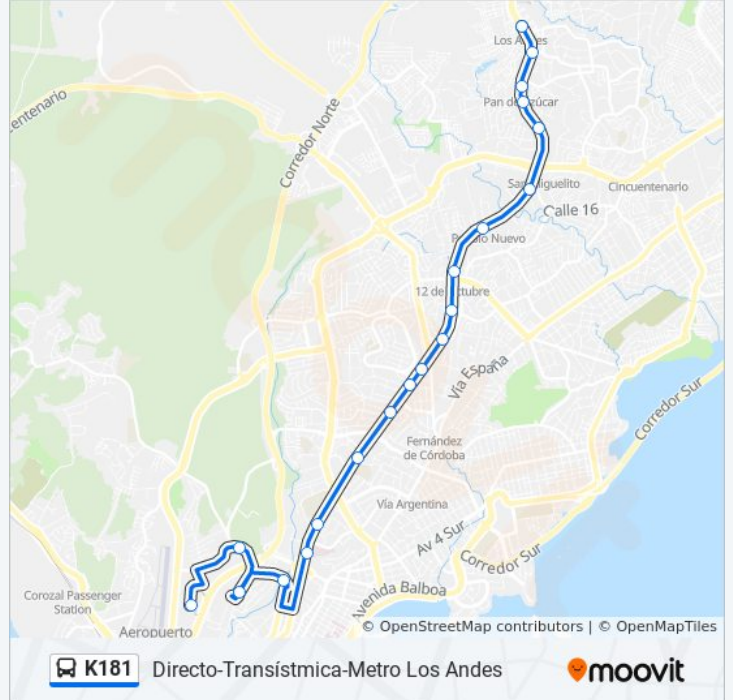

La línea K181 de autobús (Directo-Transístmica-Metro Los Andes) tiene una ruta. Sus horas de operación los días laborables regulares son:

(1) a Directo-Transístmica-Metro Los Andes: 5:00 - 23:46

Usa la aplicación Moovit para encontrar la parada de la línea K181 de autobús más cercana y descubre cuándo llega la próxima línea K181 de autobús

Sentido: Directo-Transístmica-Metro Los Andes

20 paradas

[VER HORARIO DE LA LÍNEA](#)

Albrook - Bahía B
Domo-R
Altos De Curundu
Tecnasa-R
Viejo Veranillo-R
Universidad Nacional-R
Loma La Pava-R
Calle 64 Oeste-R
Betania-R
El Ingenio-R
Metro El Ingenio-R
Edificio Bolivar-R
Metro 12 De Octubre-R
Metro Pueblo Nuevo-R
Gran Estación - Bahía A
Escuela Rubiano-R
Pan De Azúcar-R
Metro Pan De Azúcar-R
San Jose-R
Zp Metro Los Andes-R

Horario de la línea K181 de autobús

Directo-Transístmica-Metro Los Andes Horario de ruta:

lunes	5:00 - 23:46
martes	5:00 - 23:46
miércoles	5:00 - 23:46
jueves	5:00 - 23:46
viernes	5:00 - 23:46
sábado	Sin Servicio
domingo	5:00 - 23:20

Información de la línea K181 de autobús

Dirección: Directo-Transístmica-Metro Los Andes

Paradas: 20

Duración del viaje: 29 min

Resumen de la línea:

Los horarios y mapas de la línea K181 de autobús están disponibles en un PDF en moovitapp.com. Utiliza [Moovit App](#) para ver los horarios de los autobuses en vivo, el horario del tren o el horario del metro y las indicaciones paso a paso para todo el transporte público en Panamá.