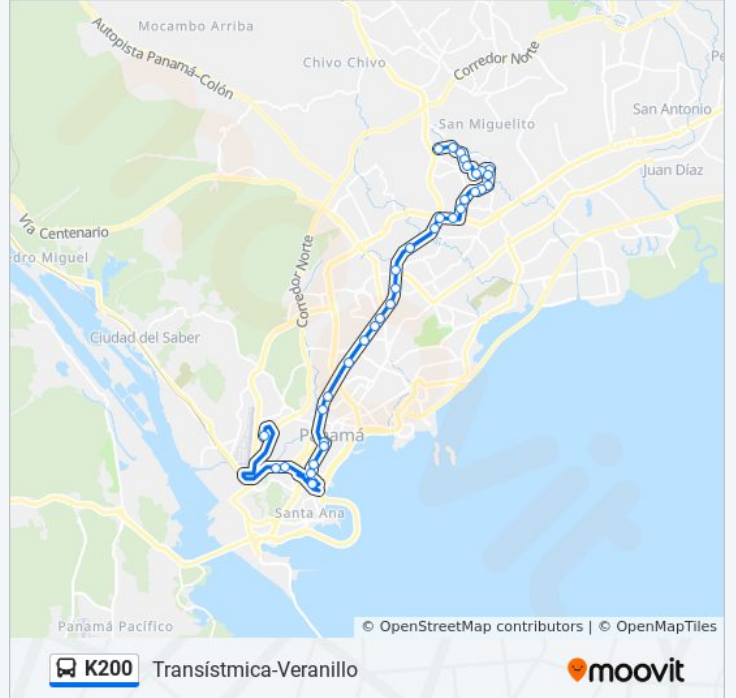

Las Colinas-R

Minsa Veranillo-R

Corregiduria De Veranillo-R

Veranillo Circunvalacion-R

Policlinica Maria Valdes-R

Farmanet-R

Biblioteca Omar Torrijos-R

Salida Calle O-R

Entrada Calle O-R

Calle O-R

Suntracs-R

Esc. Carlos A. Mendoza-R

La Pesa-R

Calle Z-R

Veranillo-R

Los horarios y mapas de la línea K200 de autobús están disponibles en un PDF en moovitapp.com. Utiliza [Moovit App](#) para ver los horarios de los autobuses en vivo, el horario del tren o el horario del metro y las indicaciones paso a paso para todo el transporte público en Panamá.

[Acerca de Moovit](#) • [Soluciones MaaS](#) • [Países incluidos](#) • [Comunidad de Moovitors](#)

© 2023 Moovit - Todos los derechos reservados

Mira los tiempos de llegada en tiempo real