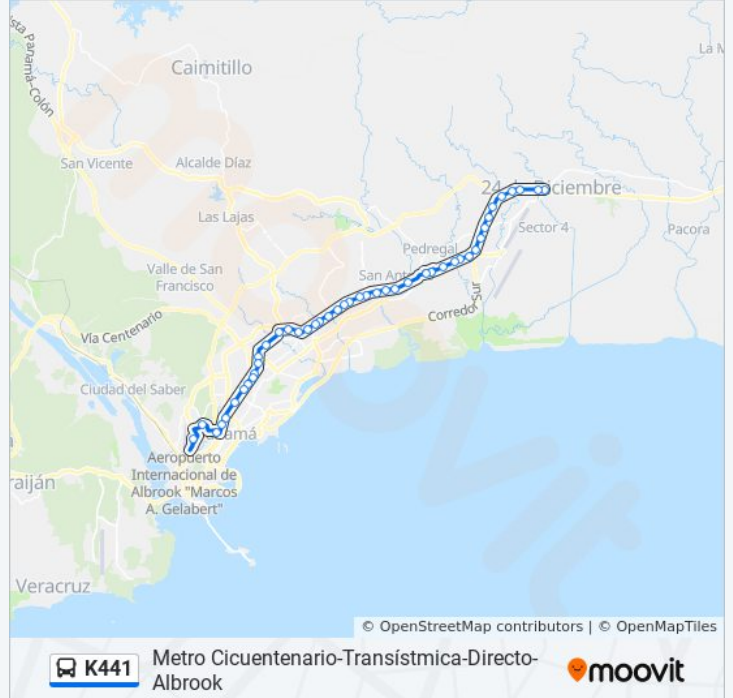

## Metro Cicuentenario-Transístmica-Directo-Albrook

[Ver En Modo Sitio Web](#)

La línea K441 de autobús (Metro Cicuentenario-Transístmica-Directo-Albrook) tiene una ruta. Sus horas de operación los días laborables regulares son:

Hospital 24 De Diciembre-I

La Loma-I

Industrial-I

Metro Las Mañanitas

Las Americas-I

Metro Corredor Sur-I

Carvajal-I

Harinas Del Istmo-I

Metro Don Bosco-I

Calle 139-R

Zp Metro Pedregal - Bahía 10

Nueva California-I

Metro San Antonio-I

Zp Metro Cerro Viento - Bahía 1

Cerro Viento-I

### Información de la línea K441 de autobús

**Dirección:** Metro Cicuentenario-Transístmica-Directo-Albrook

**Paradas:** 45

**Duración del viaje:** 67 min

**Resumen de la línea:**

Brisas Del Golf-I  
San Pedro Norte-I  
San Cristobal Norte-I  
Metro El Crisol-I  
Plaza Conquistador-I  
Metro Villa Lucre-I  
Coca Cola-I  
Cristo Redentor-I  
Metro Cincuentenario-I  
Severino Hernandez-I  
Zp Las Colinas - Bahía 3  
Metro San Miguelito-I  
Metro Pueblo Nuevo-I  
Metro 12 De Octubre-I  
Millenium Park-I  
Metro El Ingenio-I  
El Ingenio-I  
Betania-I  
Calle 64 Oeste-I  
Loma La Pava-I  
Universidad Nacional-I  
C.S.S. Especializada-I  
Tecnasa-I  
Domo-I  
Albrook - Bahía B