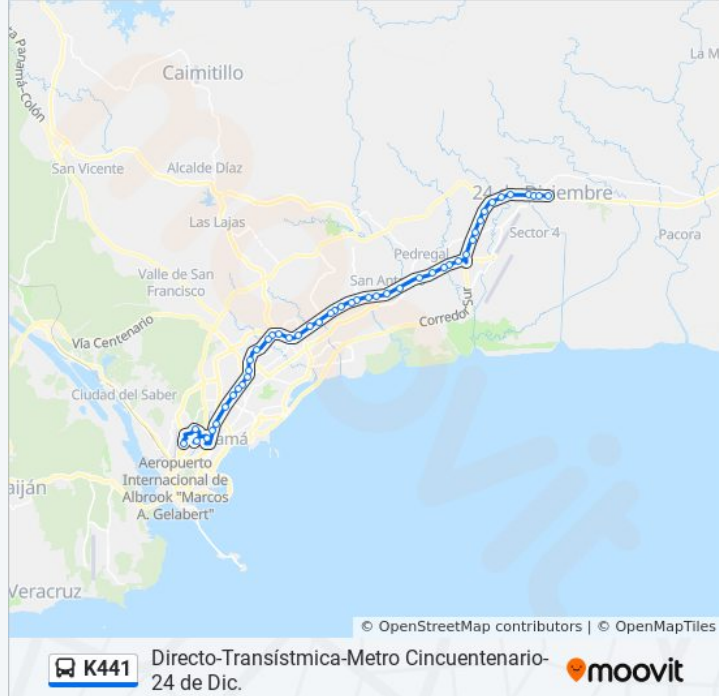

K441

Directo-Transístmica-Metro Cincuentenario-24 de Dic.

[Ver En Modo Sitio Web](#)

La línea K441 de autobús (Directo-Transístmica-Metro Cincuentenario-24 de Dic.) tiene una ruta. Sus horas de operación los días laborables regulares son:

Sentido: Directo-Transístmica-Metro Cincuentenario-24 De Dic.

47 paradas

[VER HORARIO DE LA LÍNEA](#)

Albrook - Bahía B
Domo-R
Altos De Curundu
Tecnasa-R
Viejo Veranillo-R
Universidad Nacional-R
Loma La Pava-R
Calle 64 Oeste-R
Betania-R
El Ingenio-R
Metro El Ingenio-R
Edificio Bolivar-R
Metro 12 De Octubre-R
Metro Pueblo Nuevo-R
Gran Estación - Bahía A
Metro San Miguelito-R
Las Colinas-R
Severino Hernandez-R
Metro Cincuentenario-R
Coca Cola-R

Metro Don Bosco-R

Harinas Del Istmo-R

Carvajal-R

Metro Corredor Sur-R

Las Americas-R

Metro Las Mañanitas

Industrial-R

La Loma-R

Hospital 24 De Diciembre-R

Punta Del Este-R

La Fonda-R

Metro Altos De Tocumen-R

Metro 24 De Diciembre-R

24 De Diciembre-R

La Casa Del Zinc-R

Las Paredes-R