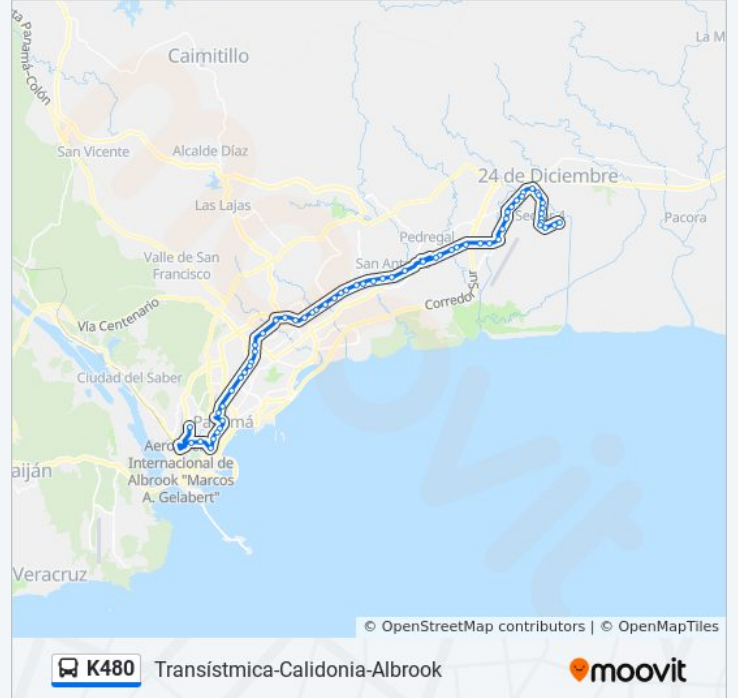

Torremolino-I

Inadeh-I

Metro Corredor Sur-I

Carvajal-I

Harinas Del Istmo-I

Metro Don Bosco-I

Don Bosco-R

Zp Metro Pedregal - Bahía 10

Nueva California-I

Metro San Antonio-I

Zp Metro Cerro Viento - Bahía 1

Cerro Viento-I

Brisas Del Golf-I

San Pedro Norte-I

San Cristobal Norte-I

Metro El Crisol-I

Plaza Conquistador-I

Metro Villa Lucre-I

Coca Cola-I

Cristo Redentor-I

Metro Cincuentenario-I

Severino Hernandez-I

Zp Las Colinas - Bahía 3

Metro San Miguelito-I

Metro Pueblo Nuevo-I

Metro 12 De Octubre-I

Millenium Park-I

Metro El Ingenio-I

El Ingenio-I

Betania-I

Calle 64 Oeste-I

Loma La Pava-I

Universidad Nacional-I