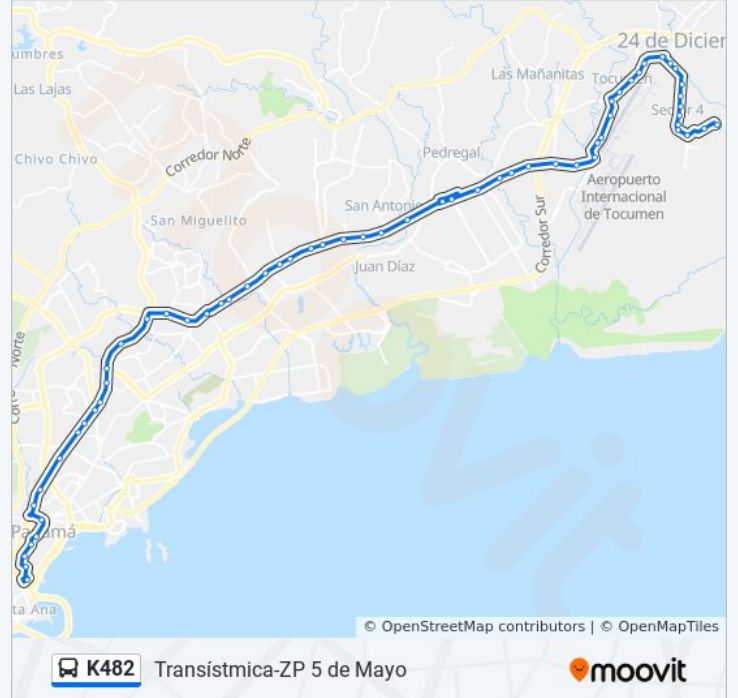

Aeropuerto-I

Torremolino-I

Inadeh-I

Metro Corredor Sur-I

Carvajal-I

Harinas Del Istmo-I

Metro Don Bosco-I

Calle 139-R

Zp Metro Pedregal - Bahía 10

Nueva California-I

Metro San Antonio-I

Zp Metro Cerro Viento - Bahía 1

Cerro Viento-I

Brisas Del Golf-I

San Pedro Norte-I

San Cristobal Norte-I

Metro El Crisol-I

Plaza Conquistador-I

Metro Villa Lucre-I

Coca Cola-I

Cristo Redentor-I

Metro Cincuentenario-I

Severino Hernandez-I

Zp Las Colinas - Bahía 3

Metro San Miguelito-I

Metro Pueblo Nuevo-I

Metro 12 De Octubre-I

Millenium Park-I

Metro El Ingenio-I

El Ingenio-I

Betania-I

Calle 64 Oeste-I

Loma La Pava-I