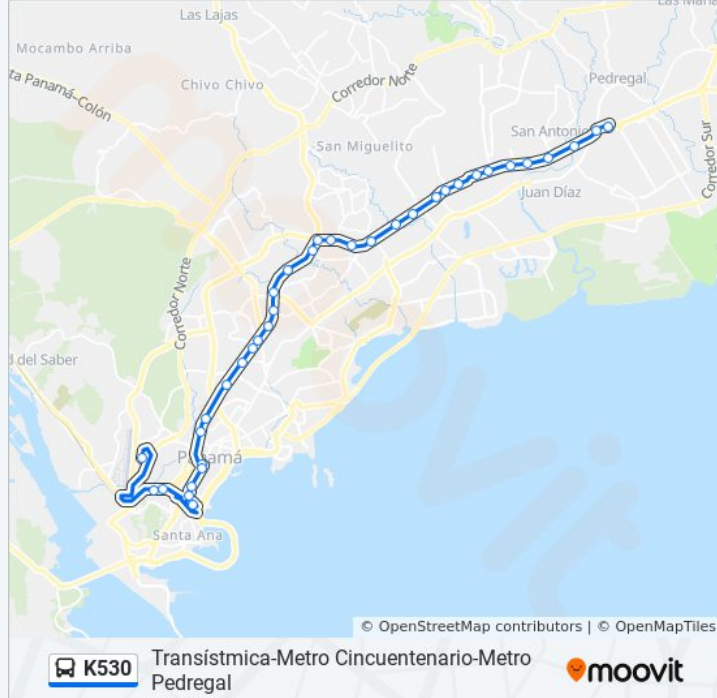

 **K530**

Transístmica-Metro Cincuentenario-Metro Pedregal

[Ver En Modo Sitio Web](#)

La línea K530 de autobús (Transístmica-Metro Cincuentenario-Metro Pedregal) tiene una ruta. Sus horas de operación los días laborables regulares son:

## Sentido: Transístmica-Metro Cincuentenario-Metro Pedregal

36 paradas

[VER HORARIO DE LA LÍNEA](#)

Albrook - Bahía B  
Policia Nacional-R  
Mercado De Abastos-R  
Estación Marañon - Bahía 11  
M. Calidonia  
Calle 28 Calidonia  
Parque Francisco Arias  
Ija Del Casino  
Viejo Veranillo-R  
Universidad Nacional-R  
Loma La Pava-R  
Calle 64 Oeste-R  
Betania-R  
El Ingenio-R  
Metro El Ingenio-R  
Edificio Bolivar-R  
Metro 12 De Octubre-R  
Metro Pueblo Nuevo-R  
Gran Estación - Bahía A  
Metro San Miguelito-R

Metro Cincuentenario-R

Coca Cola-R

Metro Villa Lucre-R

Plaza Conquistador-R

Metro El Crisol-R

San Cristobal Norte-R

San Pedro Norte-R

Brisas Del Golf-R

Cerro Viento-R

Zp Metro Cerro Viento-R - Bahía 1

Metro San Antonio-R

Nueva California-R

Balmoral-R

Zp Metro Pedregal - Bahía 10

Los horarios y mapas de la línea K530 de autobús están disponibles en un PDF en [moovitapp.com](https://moovitapp.com). Utiliza [Moovit App](#) para ver los horarios de los autobuses en vivo, el horario del tren o el horario del metro y las indicaciones paso a paso para todo el transporte público en Panamá.