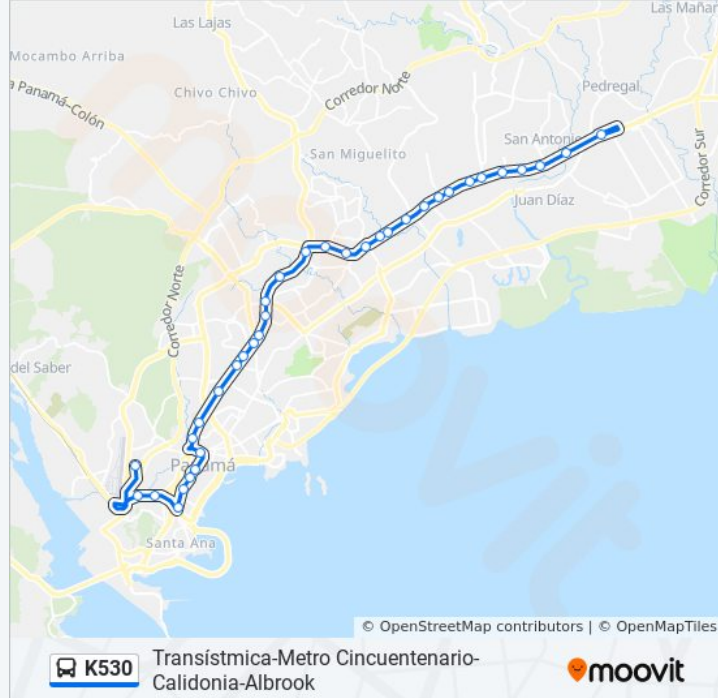

Metro El Ingenio-I

El Ingenio-I

Betania-I

Calle 64 Oeste-I

Loma La Pava-I

Universidad Nacional-I

C.S.S. Especializada-I

Martin Sosa-I

Perejil

Iglesia Don Bosco

Parque Calidonia

Calle M

Mercado De Abastos-I

Policia Nacional-I

Albrook - Bahía B

Los horarios y mapas de la línea K530 de autobús están disponibles en un PDF en moovitapp.com. Utiliza [Moovit App](#) para ver los horarios de los autobuses en vivo, el horario del tren o el horario del metro y las indicaciones paso a paso para todo el transporte público en Panamá.

[Acerca de Moovit](#) • [Soluciones MaaS](#) • [Países incluidos](#) • [Comunidad de Moovitors](#)

© 2023 Moovit - Todos los derechos reservados

Mira los tiempos de llegada en tiempo real