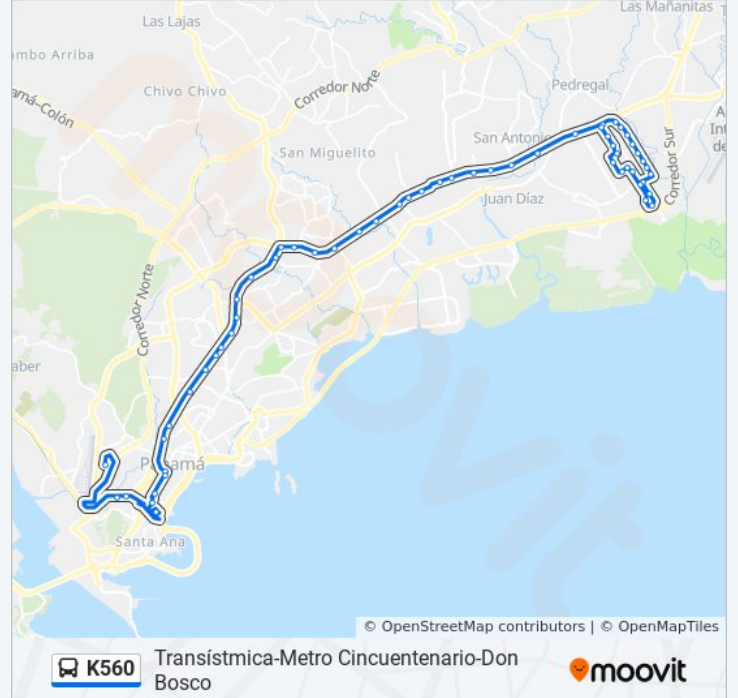

Las Colinas-R

Severino Hernandez-R

Metro Cincuentenario-R

Coca Cola-R

Metro Villa Lucre-R

Plaza Conquistador-R

Metro El Crisol-R

San Cristobal Norte-R

San Pedro Norte-R

Brisas Del Golf-R

Cerro Viento-R

Zp Metro Cerro Viento-R - Bahía 1

Metro San Antonio-R

Nueva California-R

Metro Pedregal-R

Metro Don Bosco-R

Villa Catalina-I

Colonias Del Prado-I

Instituto Ferrini-I

Los Caobos-I

Iglesia B. Horizonte-I

Bello Horizonte-I

Calle Romanos-I

Teremar-I

Ave. Primera-I

Vereda I-I

Villa Don Bosco-I

Vereda O-I

Calle O-R

Calle N-R

Calle 6-R

Calle 5 C-R

Los Sauces-R