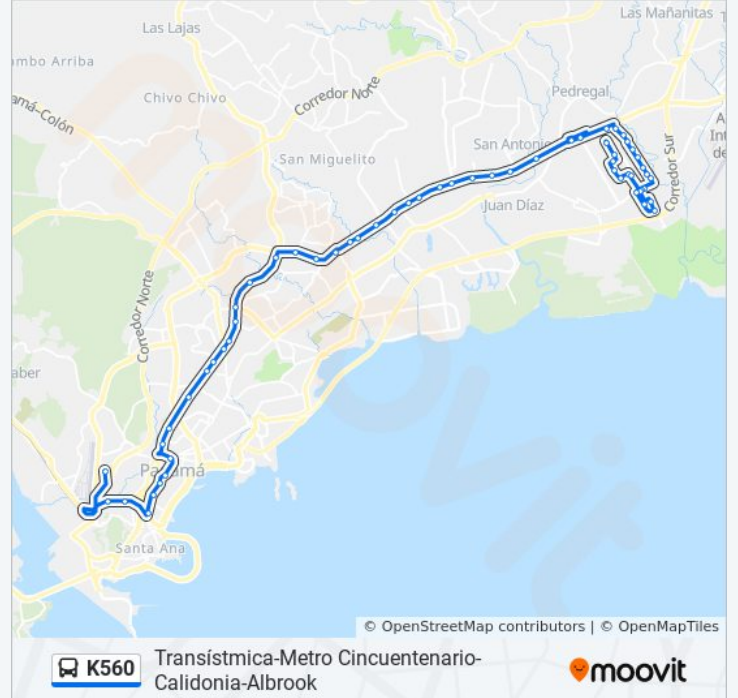

Colonias Del Prado-R

Villa Catalina-R

Metro Don Bosco-I

Calle 139-R

Zp Metro Pedregal - Bahía 10

Nueva California-I

Metro San Antonio-I

Zp Metro Cerro Viento - Bahía 1

Cerro Viento-I

Brisas Del Golf-I

San Pedro Norte-I

San Cristobal Norte-I

Metro El Crisol-I

Plaza Conquistador-I

Metro Villa Lucre-I

Coca Cola-I

Cristo Redentor-I

Metro Cincuentenario-I

Severino Hernandez-I

Zp Las Colinas - Bahía 3

Metro San Miguelito-I

Metro Pueblo Nuevo-I

Metro 12 De Octubre-I

Millenium Park-I

Metro El Ingenio-I

El Ingenio-I

Betania-I

Calle 64 Oeste-I

Loma La Pava-I

Universidad Nacional-I

C.S.S. Especializada-I

Martin Sosa-I

Perejil