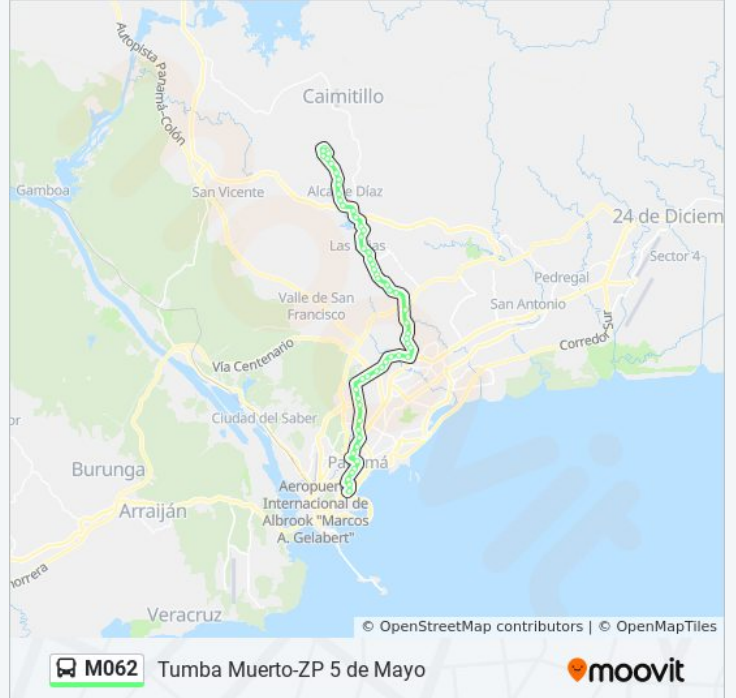

El Palmar-I

El Rocío-I

Ulaps-I

Villa Zaita-I

Cc El Lago-I

Chivo Chivo-I

Milla 8-I

Bnp Milla 8-I

Metro San Isidro-I

Ojo De Agua-I

Zp Metro Los Andes-I

San Jose-I

Metro Pan De Azúcar-I

Pan De Azucar-I

Escuela Rubiano-I

San Miguel Arcangel-I

El Bosque-I

Linda Vista-I

La Usma-I

Los Libertadores-I

Condado Del Rey-I

Santa Maria-I

Universidad Tecnológica-I

Villa Las Fuentes-I

El Dorado-I

Plaza Mirage-I

Los Angeles-I

La Loceria-I

Cerveceria Nacional-I

Universidad Nacional-I

C.S.S. Especializada-I

Martin Sosa-I

Perejil