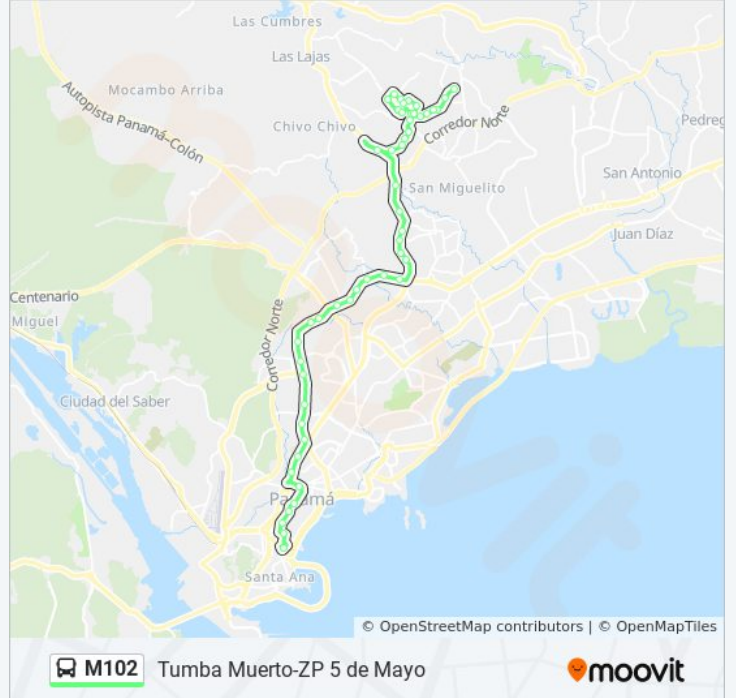

Sentido: Tumba Muerto-Zp 5 De Mayo

50 paradas

[VER HORARIO DE LA LÍNEA](#)

Zp Santa Librada - Bahía 2

Santa Martha-I

Guandu-I

Calle C 10-I

S. Librada 4 Etapa-I

Esc S. Librada-I

S. Librada 1 Etapa-I

Cruce Sta Librada-I

S. Librada 2 Etapa-I

S. Librada 3 Etapa-I

S. Librada 7 Etapa-I

S. Librada 6 Etapa-I

Calle Las Peras-I

Dirección: Tumba Muerto-Zp 5 De Mayo

Paradas: 50

Duración del viaje: 47 min

Resumen de la línea:

San Isidro-I
Metro San Isidro-I
Ojo De Agua-I
Zp Metro Los Andes-I
San Jose-I
Metro Pan De Azúcar-I
Pan De Azucar-I
Escuela Rubiano-I
San Miguel Arcangel-I
El Bosque-I
Linda Vista-I
La Usma-I
Los Libertadores-I
Condado Del Rey-I
Santa Maria-I
Universidad Tecnológica-I
Villa Las Fuentes-I
El Dorado-I
Plaza Mirage-I
Los Angeles-I
La Loceria-I
Cerveceria Nacional-I
Universidad Nacional-I
C.S.S. Especializada-I
Martin Sosa-I
Perejil
Iglesia Don Bosco
Parque Calidonia
Poli
Estacion Marañon - Bahía 15