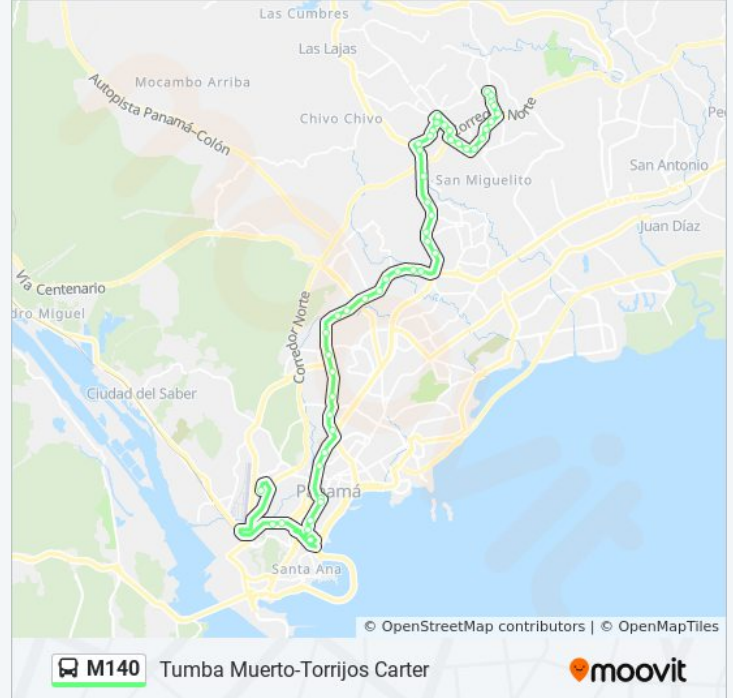

La Usma-R

Linda Vista-R

El Bosque-R

San Miguel Arcangel-R

Escuela Rubiano-R

Pan De Azúcar-R

Metro Pan De Azúcar-R

San Jose-R

Zp Metro Los Andes-R

Ojo De Agua-R

Entrada Tinajitas

San Isidro-R

Taller San Isidro-R

El Valle San Isidro-R

El Pueblito-R

Policlinica-R

Ent Pueblito-R

La Fula-R

Los Pinos-R

Iglesia De San Martin-R

La Vilca-R

Cerro Batea-R

Tortimasa-R

Esc Torrijos Carter-R

La Caseta Torrijos Carter-R

T Torrijos Carter-R

Entrada El Mirador-R

El Mirador-R

Torrijos Carter-R

Zp Torrijos Carter - Bahía 1