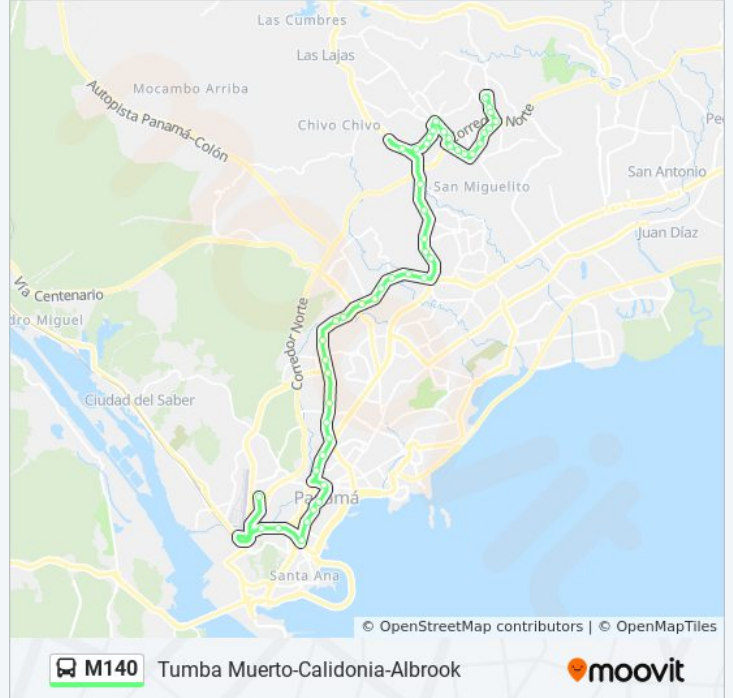

Información de la línea M140 de autobús

Dirección: Tumba Muerto-Calidonia-Albrook

Paradas: 48

Duración del viaje: 54 min

Resumen de la línea:

Zp Metro Los Andes-I
Metro Pan De Azúcar-I
Pan De Azucar-I
Escuela Rubiano-I
San Miguel Arcangel-I
El Bosque-I
Linda Vista-I
La Usma-I
Los Libertadores-I
Condado Del Rey-I
Santa Maria-I
Universidad Tecnológica-I
Villa Las Fuentes-I
El Dorado-I
Plaza Mirage-I
Los Angeles-I
La Loceria-I
Cerveceria Nacional-I
Universidad Nacional-I
C.S.S. Especializada-I
Martin Sosa-I
Perejil
Iglesia Don Bosco
Parque Calidonia
Calle M
Mercado De Abastos-I
Policia Nacional-I
Albrook - Bahía C