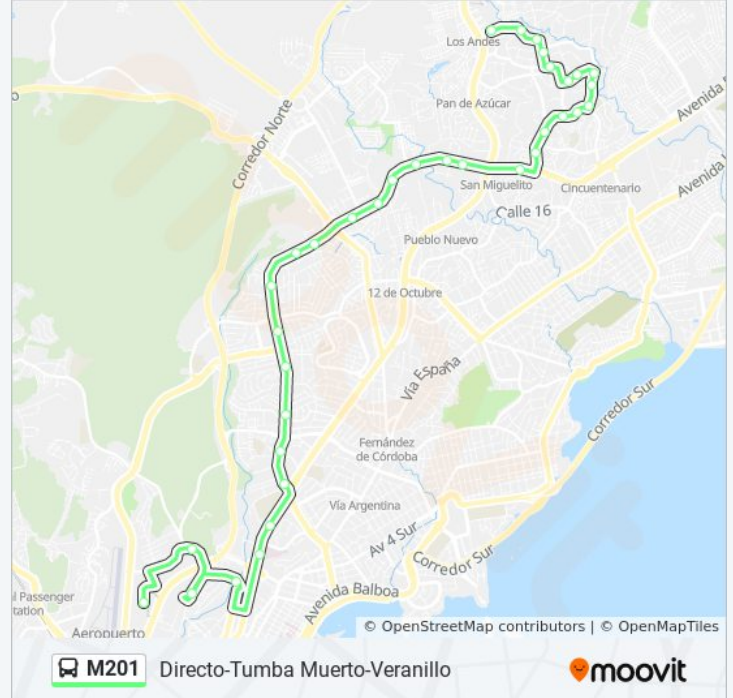

Las Colinas-R

Minsa Veranillo-R

Corregiduria De Veranillo-R

Veranillo Circunvalacion-R

Policlinica Maria Valdes-R

Farmanet-R

Biblioteca Omar Torrijos-R

Salida Calle O-R

Entrada Calle O-R

Calle O-R

Suntracs-R

Esc. Carlos A. Mendoza-R

La Pesa-R

Calle Z-R

Veranillo-R

Los horarios y mapas de la línea M201 de autobús están disponibles en un PDF en moovitapp.com. Utiliza [Moovit App](#) para ver los horarios de los autobuses en vivo, el horario del tren o el horario del metro y las indicaciones paso a paso para todo el transporte público en Panamá.

[Acerca de Moovit](#) • [Soluciones MaaS](#) • [Países incluidos](#) • [Comunidad de Moovitors](#)

© 2023 Moovit - Todos los derechos reservados

Mira los tiempos de llegada en tiempo real