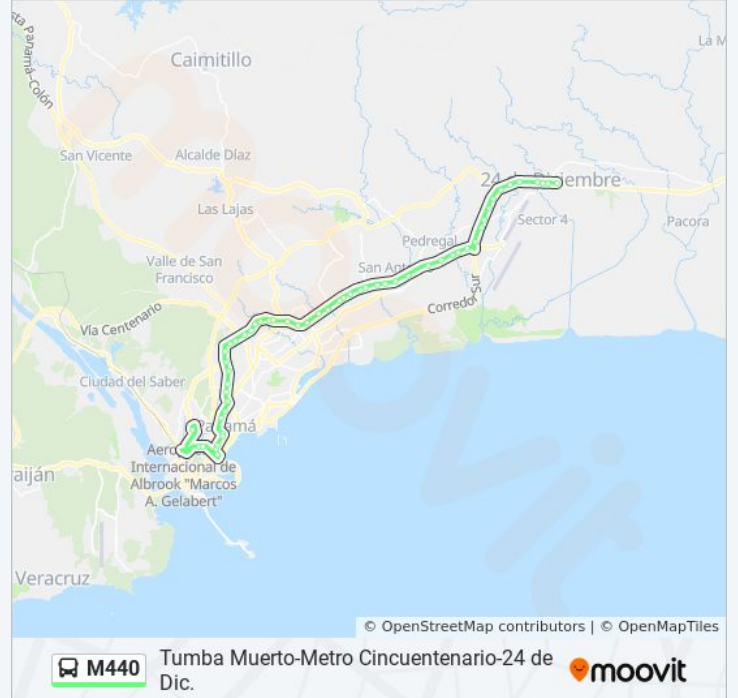

San Miguel Arcangel-R

Las Colinas-R

Severino Hernandez-R

Metro Cincuentenario-R

Coca Cola-R

Metro Villa Lucre-R

Plaza Conquistador-R

Metro El Crisol-R

San Cristobal Norte-R

San Pedro Norte-R

Brisas Del Golf-R

Cerro Viento-R

Zp Metro Cerro Viento-R - Bahía 1

Metro San Antonio-R

Nueva California-R

Metro Pedregal-R

Metro Don Bosco-R

Harinas Del Istmo-R

Carvajal-R

Metro Corredor Sur-R

Las Americas-R

Metro Las Mañanitas

Industrial-R

La Loma-R

Hospital 24 De Diciembre-R

Punta Del Este-R

La Fonda-R

Metro Altos De Tocumen-R

Metro 24 De Diciembre-R

24 De Diciembre-R

La Casa Del Zinc-R

Las Paredes-R