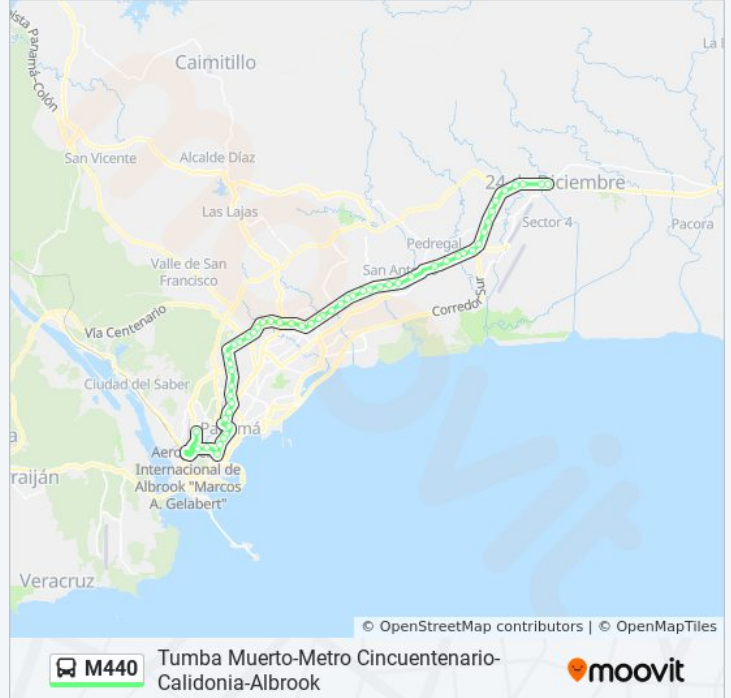

Tumba Muerto-Metro Cincuentenario-Calidonia-Albrook

[Ver En Modo Sitio Web](#)

La línea M440 de autobús (Tumba Muerto-Metro Cincuentenario-Calidonia-Albrook) tiene una ruta. Sus horas de operación los días laborables regulares son:

Sentido: Tumba Muerto-Metro Cincuentenario-Calidonia-Albrook

54 paradas

[VER HORARIO DE LA LÍNEA](#)

Zp 24 De Diciembre - Bahía 1
Zp Metro 24 De Diciembre - Bahía 3
Metro Altos De Tocumen-I
La Fonda-I
Punta Del Este-I
Hospital 24 De Diciembre-I
La Loma-I
Industrial-I
Metro Las Mañanitas
Las Americas-I
Metro Corredor Sur-I
Carvajal-I
Harinas Del Istmo-I
Metro Don Bosco-I
Calle 139-R
Nueva California-I
Metro San Antonio-I
Zp Metro Cerro Viento - Bahía 2
Cerro Viento-I
Brisas Del Golf-I

Información de la línea M440 de autobús

Dirección: Tumba Muerto-Metro Cincuentenario-Calidonia-Albrook

Paradas: 54

Duración del viaje: 86 min

Resumen de la línea:

San Pedro Norte-I
San Cristobal Norte-I
Metro El Crisol-I
Plaza Conquistador-I
Metro Villa Lucre-I
Coca Cola-I
Cristo Redentor-I
Metro Cincuentenario-I
Severino Hernandez-I
Zp Las Colinas - Bahía 2
San Miguel Arcangel-I
El Bosque-I
Linda Vista-I
La Usma-I
Los Libertadores-I
Condado Del Rey-I
Santa Maria-I
Universidad Tecnológica-I
Villa Las Fuentes-I
El Dorado-I
Plaza Mirage-I
Los Angeles-I
La Loceria-I
Cerveceria Nacional-I
Universidad Nacional-I
C.S.S. Especializada-I
Martin Sosa-I
Perejil
Iglesia Don Bosco
Parque Calidonia
Calle M
Mercado De Abastos-I
Policia Nacional-I