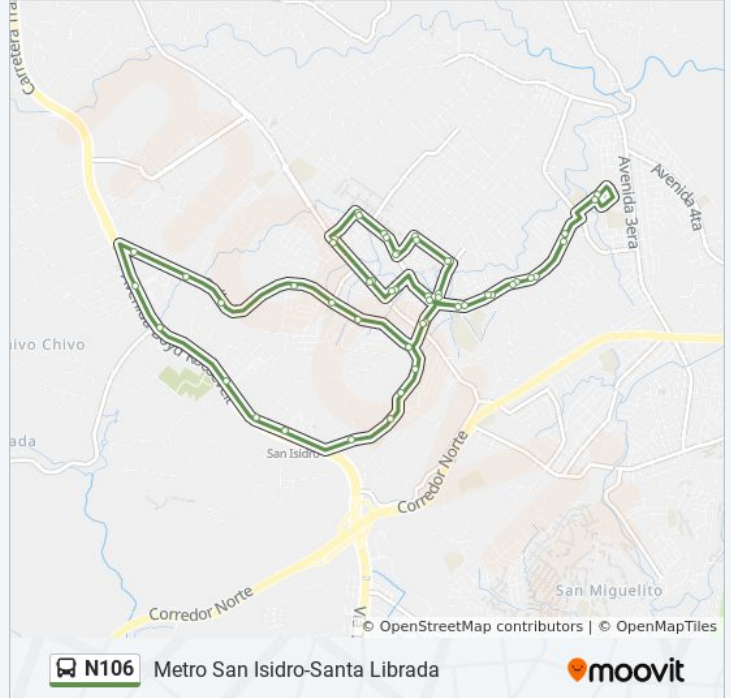

La línea N106 de autobús (Metro San Isidro-Santa Librada) tiene una ruta. Sus horas de operación los días laborables regulares son:

(1) a Metro San Isidro-Santa Librada: 5:00 - 21:39

Usa la aplicación Moovit para encontrar la parada de la línea N106 de autobús más cercana y descubre cuándo llega la próxima línea N106 de autobús

Sentido: Metro San Isidro-Santa Librada

51 paradas

[VER HORARIO DE LA LÍNEA](#)

Metro San Isidro-R
Bnp Milla 8-R
Milla 8-R
Chivo Chivo-R
Cc El Lago-R
Plaza Villa Zaita
Interna Villa Zaita-I
Residencial San Remo
El Valle-I
Esc. Santiago-I
Calle A El Valle-I
Entrada Valle-I
Cs Sta Librada-R
Caja De Ahorros-R
Calle C Sta Librada-R
S. Librada 5 Etapa-R
Calle Las Peras-R
S. Librada 6 Etapa-R
S. Librada 7 Etapa-R
S. Librada 3 Etapa-R

Horario de la línea N106 de autobús

Metro San Isidro-Santa Librada Horario de ruta:

lunes	5:00 - 21:39
martes	5:00 - 21:39
miércoles	5:00 - 21:39
jueves	5:00 - 21:39
viernes	5:00 - 21:39
sábado	5:00 - 21:39
domingo	5:00 - 21:39

Información de la línea N106 de autobús

Dirección: Metro San Isidro-Santa Librada

Paradas: 51

Duración del viaje: 39 min

Resumen de la línea:

S. Librada 2 Etapa-R
Cruce Sta Librada-R
S. Librada 1 Etapa-R
Esc S. Librada-R
S. Librada 4 Etapa-R
Calle C 10-R
Guandu-R
Santa Martha-R
Santa Librada-R
Zp Santa Librada - Bahía 2
Santa Martha-I
Guandu-I
Calle C 10-I
S. Librada 4 Etapa-I
Esc S. Librada-I
S. Librada 1 Etapa-I
Cruce Sta Librada-I
S. Librada 2 Etapa-I
S. Librada 3 Etapa-I
S. Librada 7 Etapa-I
S. Librada 6 Etapa-I
Calle Las Peras-I
S. Librada 5 Etapa-I
Calle C Sta Librada-I
Caja De Ahorros-I
Cs Sta Librada-I
El Pueblito-I
El Valle San Isidro-I
Taller San Isidro-I
San Isidro-I
Metro San Isidro-R