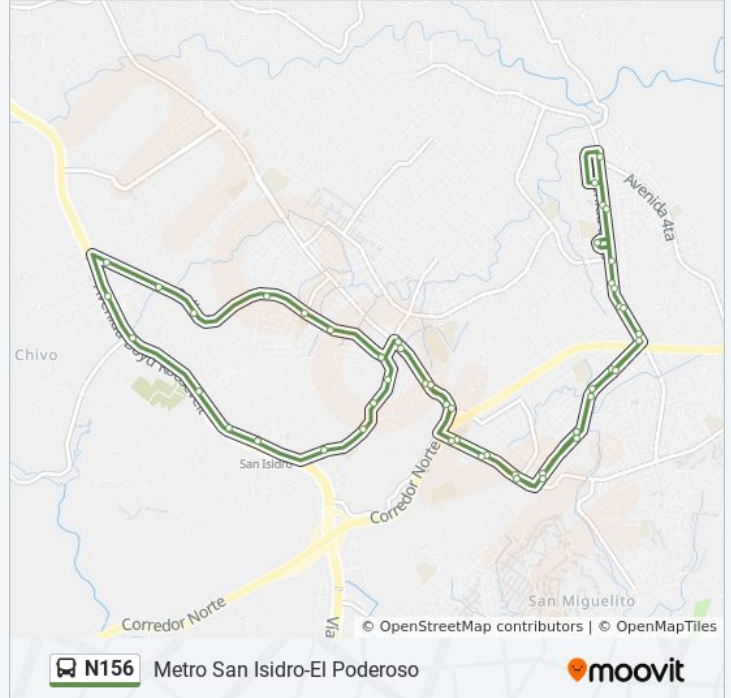

Esc Torrijos Carter-R

La Caseta Torrijos Carter-R

T Torrijos Carter-R

Entrada El Mirador-R

El Mirador-R

Torrijos Carter-R

Zp Torrijos Carter - Bahía 2

Cs Torrijos Carter-R

El Poderoso

Nuestra Señora Del Rosario-R

Cs Torrijos Carter-I

Zp Torrijos Carter - Bahía 2

El Mirador-I

Entrada El Mirador-I

T Torrijos Carter-I

La Caseta Torrijos Carter-I

Esc Torrijos Carter-I

Tortimasa-I

Cerro Batea-I

La Vilca-I

Iglesia De San Martin-I

Los Pinos-I

La Fula-I

Ent Pueblito-I

Policlinica-I

El Pueblito-I

El Valle San Isidro-I

Taller San Isidro-I

San Isidro-I

Metro San Isidro-R