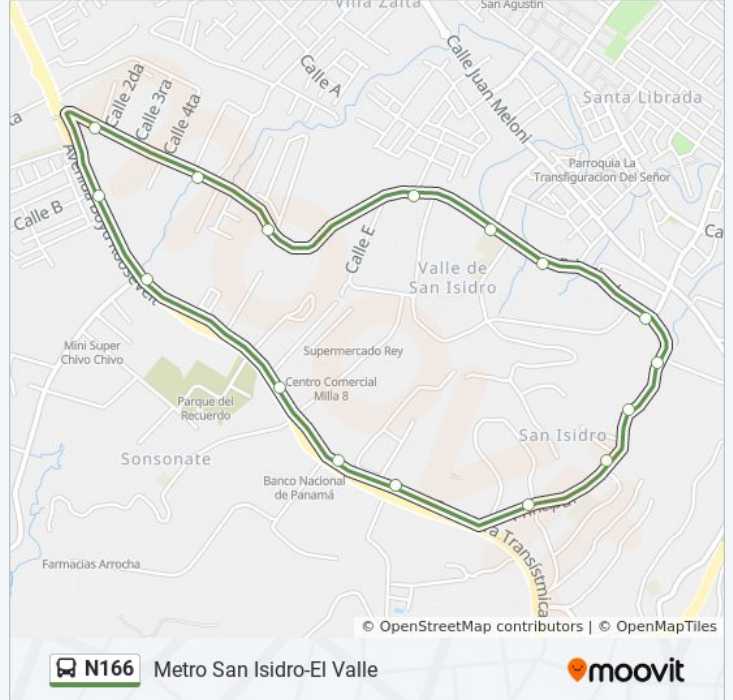

Metro San Isidro-R

Bnp Milla 8-R

Milla 8-R

Chivo Chivo-R

Cc El Lago-R

Plaza Villa Zaita

Interna Villa Zaita-I

Residencial San Remo

El Valle-I

Esc. Santiago-I

Calle A El Valle-I

Entrada Valle-I

El Pueblito-I

El Valle San Isidro-I

Taller San Isidro-I

San Isidro-I

Metro San Isidro-R

Horario de la línea N166 de autobús

Metro San Isidro-El Valle Horario de ruta:

lunes	5:00 - 21:39
martes	5:00 - 21:39
miércoles	5:00 - 21:39
jueves	5:00 - 21:39
viernes	5:00 - 21:39
sábado	5:00 - 21:39
domingo	5:00 - 21:39

Información de la línea N166 de autobús

Dirección: Metro San Isidro-El Valle

Paradas: 17

Duración del viaje: 15 min

Resumen de la línea:

Los horarios y mapas de la línea N166 de autobús están disponibles en un PDF en moovitapp.com. Utiliza [Moovit App](#) para ver los horarios de los autobuses en vivo, el horario del tren o el horario del metro y las indicaciones paso a paso para todo el transporte público en Panamá.