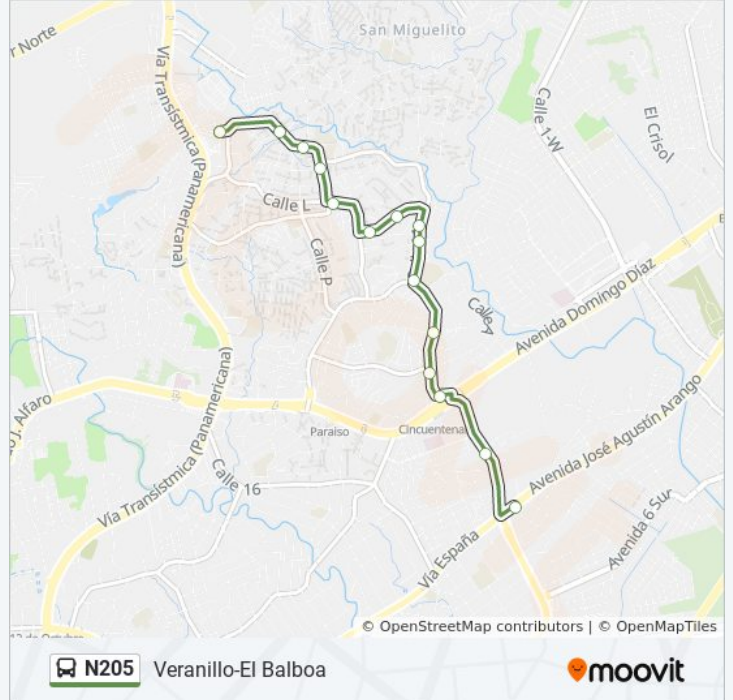

N205

Veranillo-El Balboa

[Ver En Modo Sitio Web](#)

La línea N205 de autobús (Veranillo-El Balboa) tiene una ruta. Sus horas de operación los días laborables regulares son:

(1) a Veranillo-El Balboa: 15:00 - 19:57

Usa la aplicación Moovit para encontrar la parada de la línea N205 de autobús más cercana y descubre cuándo llega la próxima línea N205 de autobús

Sentido: Veranillo-El Balboa

15 paradas

[VER HORARIO DE LA LÍNEA](#)

Horario de la línea N205 de autobús

Veranillo-El Balboa Horario de ruta:

lunes	15:00 - 19:57
martes	15:00 - 19:57
miércoles	15:00 - 19:57
jueves	15:00 - 19:57
viernes	15:00 - 19:57
sábado	Sin Servicio
domingo	Sin Servicio

Información de la línea N205 de autobús

Dirección: Veranillo-El Balboa

Paradas: 15

Duración del viaje: 14 min

Resumen de la línea:

Los horarios y mapas de la línea N205 de autobús están disponibles en un PDF en moovitapp.com. Utiliza [Moovit App](#) para ver los horarios de los autobuses en vivo, el horario del tren o el horario del metro y las indicaciones paso a paso para todo el transporte público en Panamá.