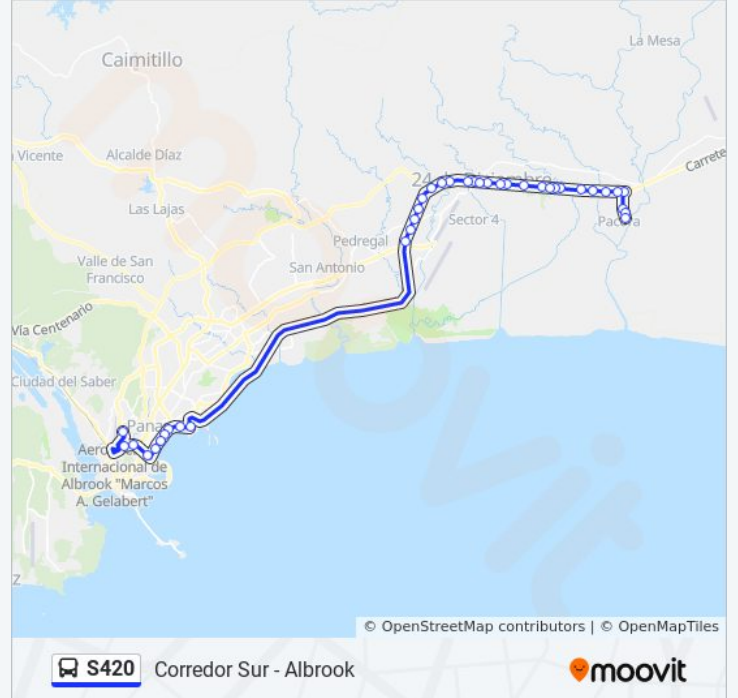

La Fonda-I

Punta Del Este-I

Hospital 24 De Diciembre-I

La Loma-I

Industrial-I

Metro Las Mañanitas

Las Americas-I

Paitilla-I

Aquilino De La Guardia

Parque Urracá

Calle 39 Este

Hospital Del Niño

Boulevard

Marañon-I

Mercado De Abastos-I

Policia Nacional-I

Albrook - Bahía F

Los horarios y mapas de la línea S420 de autobús están disponibles en un PDF en moovitapp.com. Utiliza [Moovit App](#) para ver los horarios de los autobuses en vivo, el horario del tren o el horario del metro y las indicaciones paso a paso para todo el transporte público en Panamá.

[Acerca de Moovit](#) • [Soluciones MaaS](#) • [Países incluidos](#) • [Comunidad de Moovitors](#)

© 2023 Moovit - Todos los derechos reservados

Mira los tiempos de llegada en tiempo real