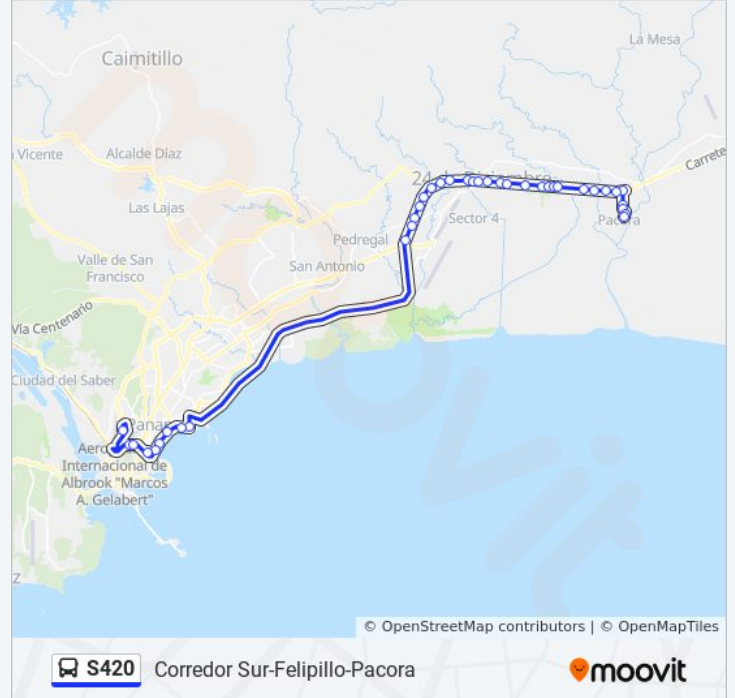

 S420

Corredor Sur-Felipillo-Pacora

[Ver En Modo Sitio Web](#)

La línea S420 de autobús (Corredor Sur-Felipillo-Pacora) tiene una ruta. Sus horas de operación los días laborables regulares son:

(1) a Corredor Sur-Felipillo-Pacora: 4:00 - 23:48

Albrook - Bahía F
Policia Nacional-R
Mercado De Abastos-R
Estación Marañon - Bahía 03
Calle 26 Este
Calle 32 Este
Calle 41 Este
Calle 49 Este
Paitilla-R
Las Americas-R
Metro Las Mañanitas
Industrial-R
La Loma-R
Hospital 24 De Diciembre-R
Punta Del Este-R
La Fonda-R
Metro Altos De Tocumen-R
Metro 24 De Diciembre-R
24 De Diciembre-R
La Casa Del Zinc-R

Panamericana-Control

El Molino-R

Felipillo-R

El Bajo-R

Nueva Esperanza-R

Parque Industrial Las Américas-R

San Juan-R

Tatare-R

Altos De Tatare-R

Cruce De Pacora-R

Entrada Pacora

Colinas De Pacora-R

Pacora-R

Parque Pacora-R

Los horarios y mapas de la línea S420 de autobús están disponibles en un PDF en moovitapp.com. Utiliza [Moovit App](#) para ver los horarios de los autobuses en vivo, el horario del tren o el horario del metro y las indicaciones paso a paso para todo el transporte público en Panamá.