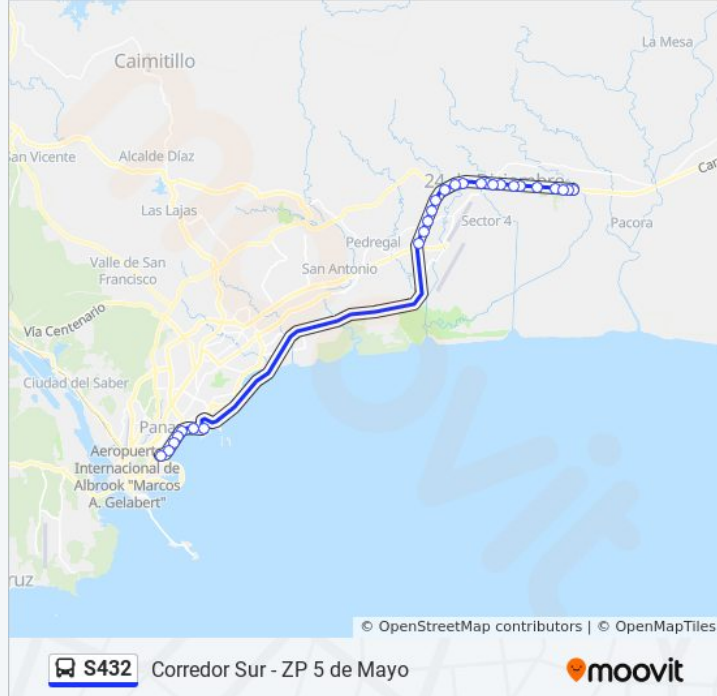

Aquilino De La Guardia

Parque Urracá

Calle 39 Este

Hospital Del Niño

Boulevard

Estación Marañon - Bahía 03

Los horarios y mapas de la línea S432 de autobús están disponibles en un PDF en moovitapp.com. Utiliza [Moovit App](#) para ver los horarios de los autobuses en vivo, el horario del tren o el horario del metro y las indicaciones paso a paso para todo el transporte público en Panamá.

[Acerca de Moovit](#) • [Soluciones MaaS](#) • [Países incluidos](#) • [Comunidad de Moovitors](#)

© 2023 Moovit - Todos los derechos reservados

Mira los tiempos de llegada en tiempo real