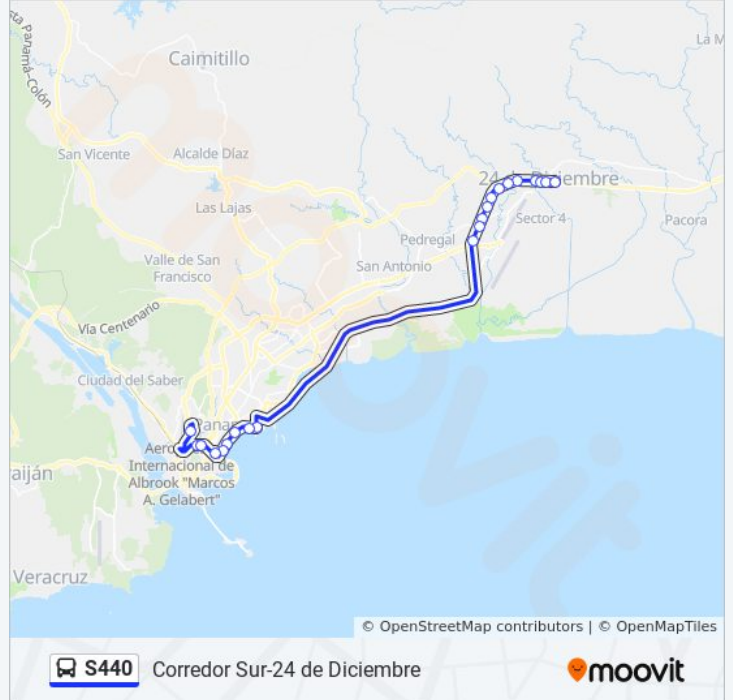

Los horarios y mapas de la línea S440 de autobús están disponibles en un PDF en moovitapp.com. Utiliza [Moovit App](#) para ver los horarios de los autobuses en vivo, el horario del tren o el horario del metro y las indicaciones paso a paso para todo el transporte público en Panamá.

[Acerca de Moovit](#) • [Soluciones MaaS](#) • [Países incluidos](#) • [Comunidad de Moovitors](#)

© 2023 Moovit - Todos los derechos reservados

Mira los tiempos de llegada en tiempo real