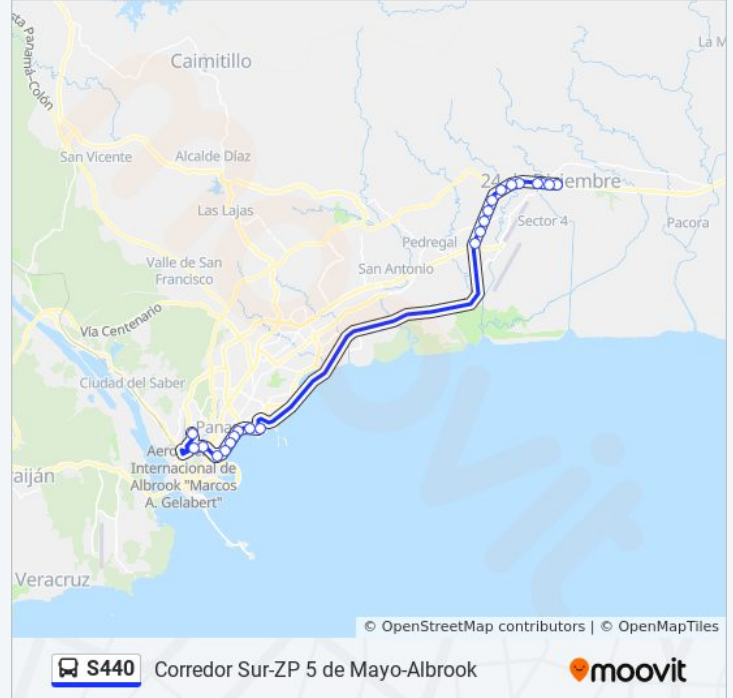

### Sentido: Corredor Sur-Zp 5 De Mayo-Albrook

22 paradas

[VER HORARIO DE LA LÍNEA](#)

Las Paredes-I

La Casa Del Zinc-I

Estacion 24 De Diciembre - Bahia C

Estacion La Doña - Bahia B

Metro Altos De Tocumen-I

La Fonda-I

Punta Del Este-I

Hospital 24 De Diciembre-I

La Loma-I

Industrial-I

Metro Las Mañanitas

Las Americas-I

Paitilla-I

### Información de la línea S440 de autobús

**Dirección:** Corredor Sur-Zp 5 De Mayo-Albrook

**Paradas:** 22

**Duración del viaje:** 42 min

**Resumen de la línea:**

Policia Nacional-I

Albrook - Bahía F

Los horarios y mapas de la línea S440 de autobús están disponibles en un PDF en [moovitapp.com](https://moovitapp.com). Utiliza [Moovit App](#) para ver los horarios de los autobuses en vivo, el horario del tren o el horario del metro y las indicaciones paso a paso para todo el transporte público en Panamá.