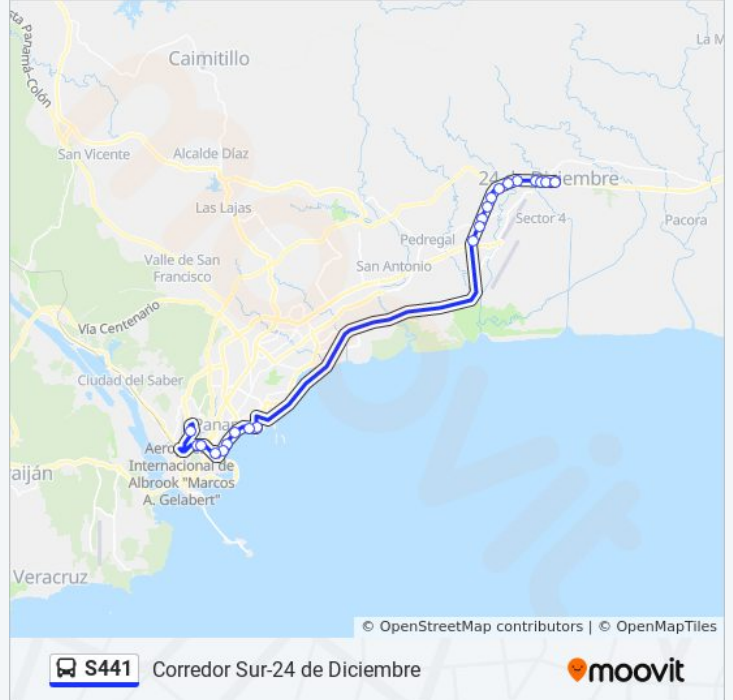

Los horarios y mapas de la línea S441 de autobús están disponibles en un PDF en moovitapp.com. Utiliza [Moovit App](#) para ver los horarios de los autobuses en vivo, el horario del tren o el horario del metro y las indicaciones paso a paso para todo el transporte público en Panamá.

[Acerca de Moovit](#) • [Soluciones MaaS](#) • [Países incluidos](#) • [Comunidad de Moovitors](#)

© 2023 Moovit - Todos los derechos reservados

Mira los tiempos de llegada en tiempo real