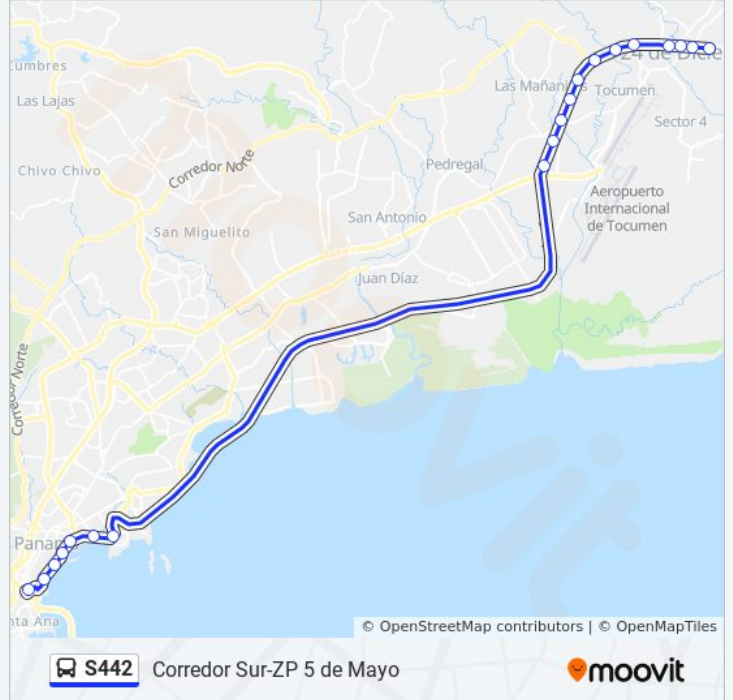

Las Paredes-I

La Casa Del Zinc-I

Estacion 24 De Diciembre - Bahia C

Estacion La Doña - Bahia B

Metro Altos De Tocumen-I

La Fonda-I

Punta Del Este-I

Hospital 24 De Diciembre-I

La Loma-I

Industrial-I

Metro Las Mañanitas

Las Americas-I

Paitilla-I

Aquilino De La Guardia

Parque Urracá

Calle 39 Este

Hospital Del Niño

Boulevard

Estación Marañon - Bahía 03

Horario de la línea S442 de autobús

Coredor Sur-Zp 5 De Mayo Horario de ruta:

lunes	4:00 - 6:42
martes	4:00 - 6:42
miércoles	4:00 - 6:42
jueves	4:00 - 6:42
viernes	4:00 - 6:42
sábado	4:00 - 6:42
domingo	Sin Servicio

Información de la línea S442 de autobús

Dirección: Coredor Sur-Zp 5 De Mayo

Paradas: 19

Duración del viaje: 37 min

Resumen de la línea:

Los horarios y mapas de la línea S442 de autobús están disponibles en un PDF en moovitapp.com. Utiliza [Moovit App](#) para ver los horarios de los autobuses en vivo, el horario del tren o el horario del metro y las indicaciones paso a paso para todo el transporte público en Panamá.