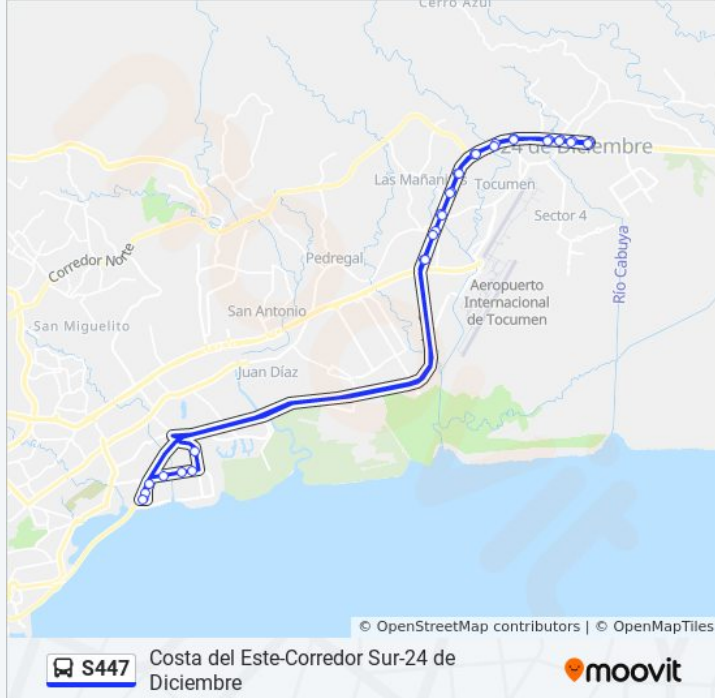

S447

Costa del Este-Corredor Sur-24 de Diciembre

Ver En Modo Sitio Web

La línea S447 de autobús (Costa del Este-Corredor Sur-24 de Diciembre) tiene una ruta. Sus horas de operación los días laborables regulares son:

Punta Del Este-I

Hospital 24 De Diciembre-I

La Loma-I

Industrial-I

Metro Las Mañanitas

Las Americas-I

Ribasmith-I

Plaza Royal-I

Paradas: 31

Duración del viaje: 62 min

Resumen de la línea:

Metro Las Mañanitas

Industrial-R

La Loma-R

Hospital 24 De Diciembre-R

Punta Del Este-R

La Fonda-R

Metro Altos De Tocumen-R

Metro 24 De Diciembre-R

24 De Diciembre-R

La Casa Del Zinc-R

Las Paredes-R

Los horarios y mapas de la línea S447 de autobús están disponibles en un PDF en moovitapp.com. Utiliza [Moovit App](https://moovitapp.com) para ver los horarios de los autobuses en vivo, el horario del tren o el horario del metro y las indicaciones paso a paso para todo el transporte público en Panamá.