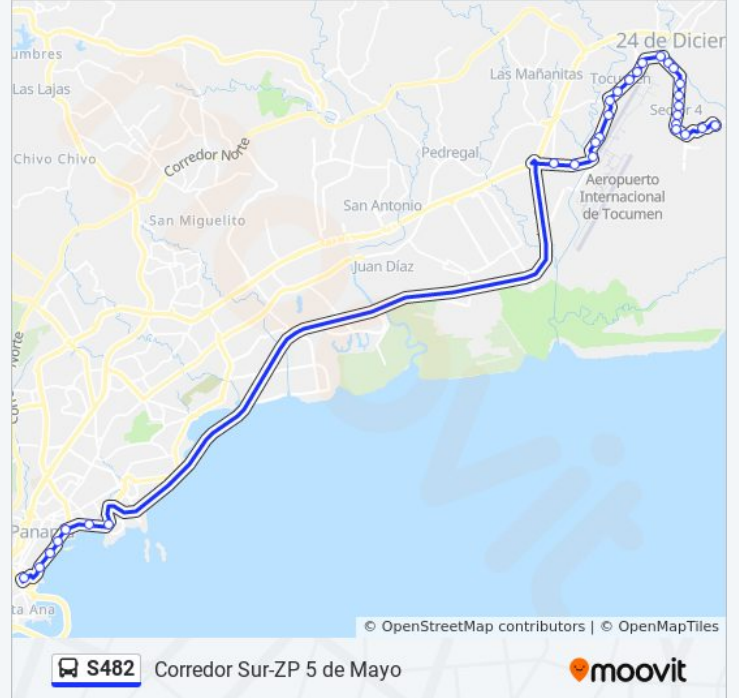

S482

Corredor Sur-ZP 5 de Mayo

Ver En Modo Sitio Web

La línea S482 de autobús (Corredor Sur-ZP 5 de Mayo) tiene una ruta. Sus horas de operación los días laborables regulares son:

(1) a Corredor Sur-Zp 5 De Mayo: 4:00 - 23:48

### Sentido: Corredor Sur-Zp 5 De Mayo

30 paradas

[VER HORARIO DE LA LÍNEA](#)

Zp La Siesta - Bahía 1  
El Coloso-I  
Tocumen-I  
Circunvalacion La Siesta-I  
Entrada La Siesta-I  
La Siesta Vieja-I  
Calle La Siesta Vieja-I  
El Brillante-I  
La Bajada-I  
Garceta-I  
Inst. Nuevo Amanecer  
Cruce Tocumen-I  
Corregiduria Tocumen-I  
Calle Gelabert-I  
Esc. Ricardo J. Alfaro-I  
San Antonio-I  
Morelo-I  
Los Bomberos Tocumen-I  
La Morada-I  
Pantanal-I

### Información de la línea S482 de autobús

**Dirección:** Corredor Sur-Zp 5 De Mayo

**Paradas:** 30

**Duración del viaje:** 45 min

**Resumen de la línea:**

Aeropuerto-I

Torremolino-I

Inadeh-I

Paitilla-I

Aquilino De La Guardia

Parque Urracá

Calle 39 Este

Hospital Del Niño

Boulevard

Estación Marañon - Bahía 03

Los horarios y mapas de la línea S482 de autobús están disponibles en un PDF en [moovitapp.com](https://moovitapp.com). Utiliza [Moovit App](#) para ver los horarios de los autobuses en vivo, el horario del tren o el horario del metro y las indicaciones paso a paso para todo el transporte público en Panamá.