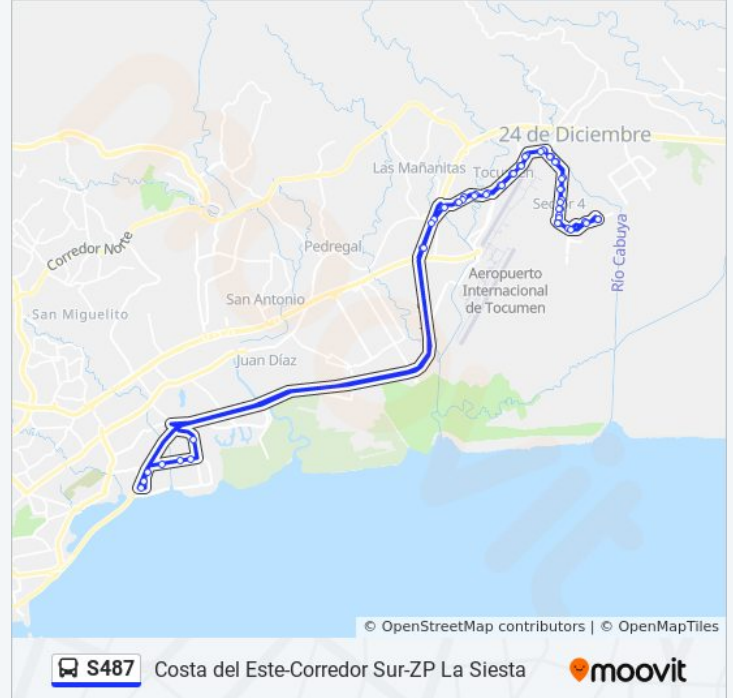

La línea S487 de autobús (Costa del Este-Corredor Sur-ZP La Siesta) tiene una ruta. Sus horas de operación los días laborables regulares son:

(1) a Costa Del Este-Corredor Sur-Zp La Siesta: 4:00 - 23:48

[VER HORARIO DE LA LÍNEA](#)

Zp La Siesta - Bahía 1
El Coloso-I
Tocumen-I
Circunvalacion La Siesta-I
Entrada La Siesta-I
La Siesta Vieja-I
Calle La Siesta Vieja-I
El Brillante-I
La Bajada-I
Garceta-I
Inst. Nuevo Amanecer
Cruce Tocumen-I
Corregiduria Tocumen-I
Calle Gelabert-I
Esc. Ricardo J. Alfaro-I
San Antonio-I
Calle Peña Blanca-I
Mañanitas Interna-I
Las Trancas-I
Villa Belen-I

Información de la línea S487 de autobús

Dirección: Costa Del Este-Corredor Sur-Zp La Siesta

Paradas: 53

Duración del viaje: 68 min

Resumen de la línea:

Belen-I

Metro Las Mañanitas

Las Americas-I

La Siesta Vieja-R

Entrada La Siesta-R

Circunvalacion La Siesta-R

Tocumen-R

El Coloso-R

Zp La Siesta - Bahía 1

Los horarios y mapas de la línea S487 de autobús están disponibles en un PDF en moovitapp.com. Utiliza [Moovit App](#) para ver los horarios de los autobuses en vivo, el horario del tren o el horario del metro y las indicaciones paso a paso para todo el transporte público en Panamá.