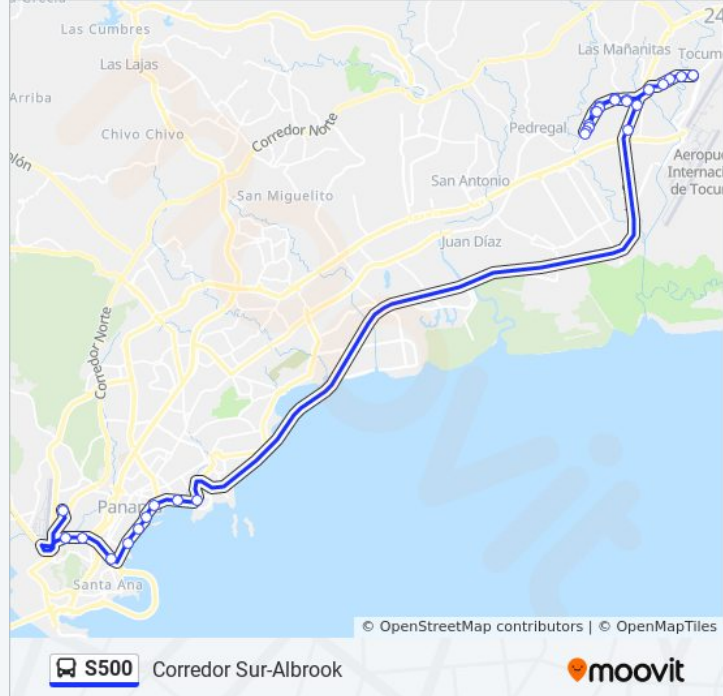

Aquilino De La Guardia

Parque Urracá

Calle 39 Este

Hospital Del Niño

Boulevard

Marañón-I

Mercado De Abastos-I

Policia Nacional-I

Albrook - Bahía F

Los horarios y mapas de la línea S500 de autobús están disponibles en un PDF en moovitapp.com. Utiliza [Moovit App](#) para ver los horarios de los autobuses en vivo, el horario del tren o el horario del metro y las indicaciones paso a paso para todo el transporte público en Panamá.

[Acerca de Moovit](#) • [Soluciones MaaS](#) • [Países incluidos](#) • [Comunidad de Moovitors](#)

© 2023 Moovit - Todos los derechos reservados

Mira los tiempos de llegada en tiempo real