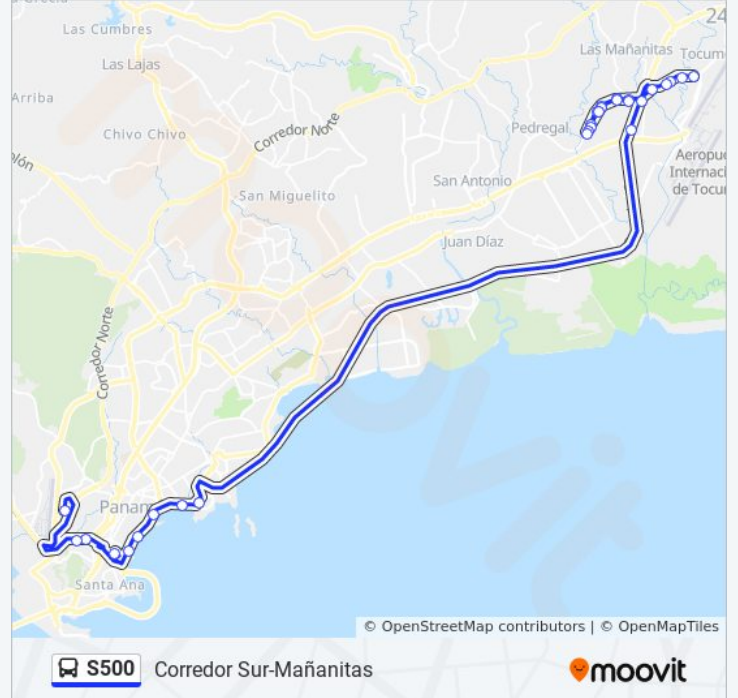

Los Nogales 2-I

Las Mañanas-I

La Pagoda-R

Belen-R

Villa Belen-R

Las Trancas-R

Mañanitas Interna-R

Calle Peña Blanca-R

Los horarios y mapas de la línea S500 de autobús están disponibles en un PDF en moovitapp.com. Utiliza [Moovit App](#) para ver los horarios de los autobuses en vivo, el horario del tren o el horario del metro y las indicaciones paso a paso para todo el transporte público en Panamá.

[Acerca de Moovit](#) • [Soluciones MaaS](#) • [Países incluidos](#) • [Comunidad de Moovitors](#)

© 2023 Moovit - Todos los derechos reservados

Mira los tiempos de llegada en tiempo real