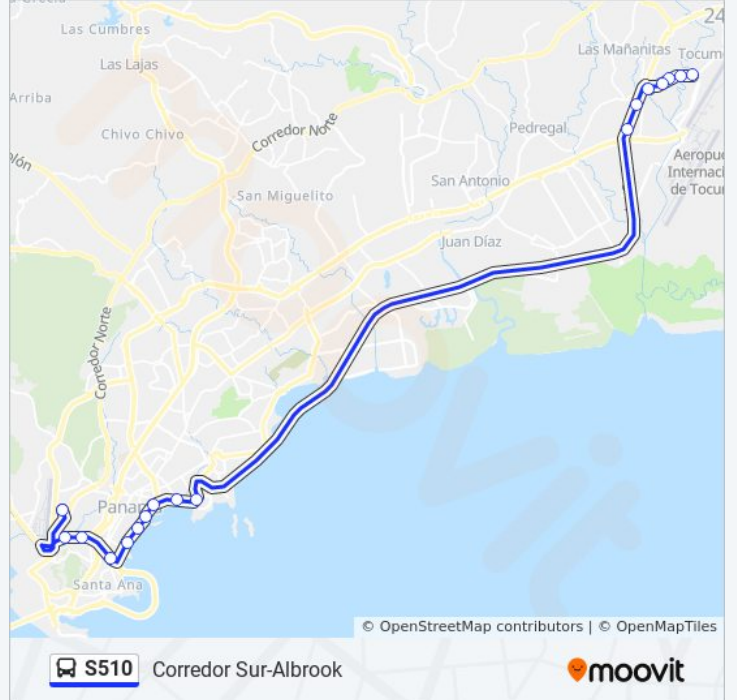

Los horarios y mapas de la línea S510 de autobús están disponibles en un PDF en moovitapp.com. Utiliza [Moovit App](#) para ver los horarios de los autobuses en vivo, el horario del tren o el horario del metro y las indicaciones paso a paso para todo el transporte público en Panamá.

[Acerca de Moovit](#) • [Soluciones MaaS](#) • [Países incluidos](#) • [Comunidad de Moovitors](#)

© 2023 Moovit - Todos los derechos reservados

Mira los tiempos de llegada en tiempo real