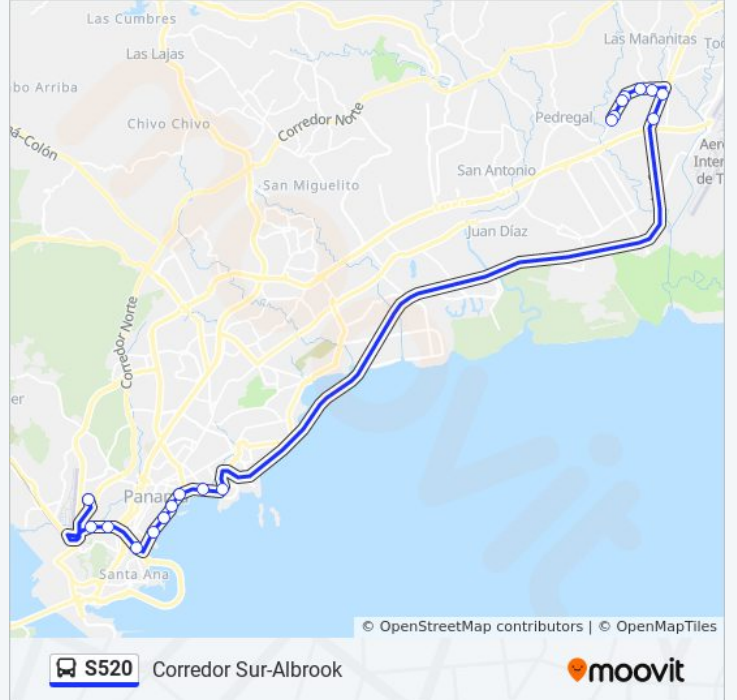

La línea S520 de autobús (Corredor Sur-Albrook) tiene una ruta. Sus horas de operación los días laborables regulares son:

(1) a Corredor Sur-Albrook: 15:00 - 17:42

Usa la aplicación Moovit para encontrar la parada de la línea S520 de autobús más cercana y descubre cuándo llega la próxima línea S520 de autobús

### Sentido: Corredor Sur-Albrook

18 paradas

[VER HORARIO DE LA LÍNEA](#)

Parque Real-I  
Santa Monica-I  
Los Nogales-I  
Los Nogales 2-I  
Las Mañanas-I  
La Pagoda-R  
Metro Las Mañanitas  
Las Americas-I  
Paitilla-I  
Aquilino De La Guardia  
Parque Urracá  
Calle 39 Este  
Hospital Del Niño  
Boulevard  
Marañon-I  
Mercado De Abastos-I  
Policia Nacional-I  
Albrook - Bahía F

### Horario de la línea S520 de autobús

Corredor Sur-Albrook Horario de ruta:

lunes	15:00 - 17:42
martes	15:00 - 17:42
miércoles	15:00 - 17:42
jueves	15:00 - 17:42
viernes	15:00 - 17:42
sábado	4:00 - 23:48
domingo	Sin Servicio

### Información de la línea S520 de autobús

**Dirección:** Corredor Sur-Albrook

**Paradas:** 18

**Duración del viaje:** 36 min

**Resumen de la línea:**

Los horarios y mapas de la línea S520 de autobús están disponibles en un PDF en [moovitapp.com](https://moovitapp.com). Utiliza [Moovit App](#) para ver los horarios de los autobuses en vivo, el horario del tren o el horario del metro y las indicaciones paso a paso para todo el transporte público en Panamá.