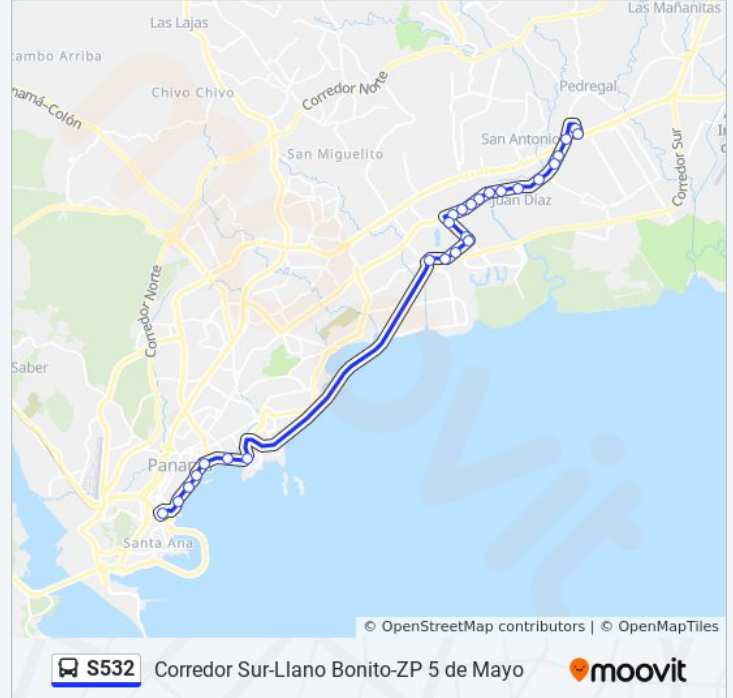

Aquilino De La Guardia

Parque Urracá

Calle 39 Este

Hospital Del Niño

Boulevard

Estación Marañon - Bahía 07

Los horarios y mapas de la línea S532 de autobús están disponibles en un PDF en moovitapp.com. Utiliza [Moovit App](#) para ver los horarios de los autobuses en vivo, el horario del tren o el horario del metro y las indicaciones paso a paso para todo el transporte público en Panamá.

[Acerca de Moovit](#) • [Soluciones MaaS](#) • [Países incluidos](#) • [Comunidad de Moovitors](#)

© 2023 Moovit - Todos los derechos reservados

Mira los tiempos de llegada en tiempo real