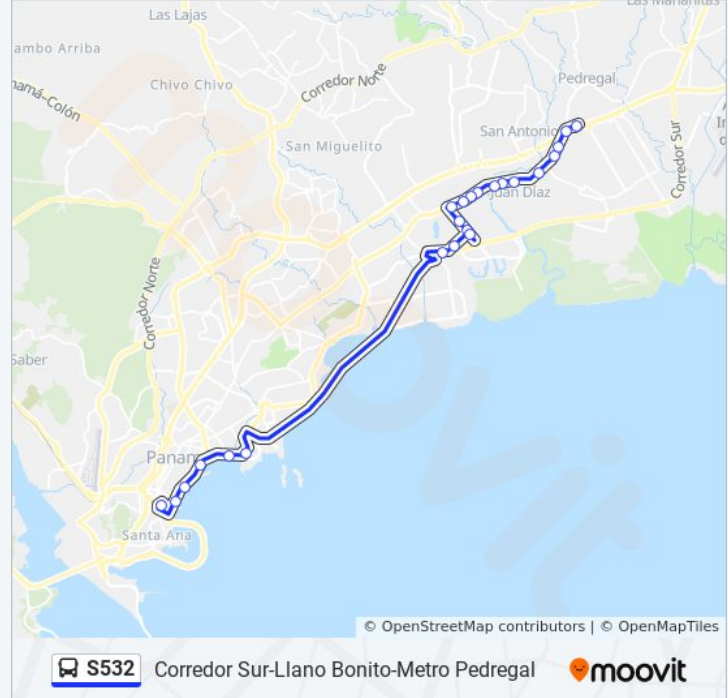

Paitilla-R

Santa María-R

Business District-R

Business Park-R

Entrada Business District-R

Salida Llano Bonito

Calle 125a-R

San Pedro Sur-R

Información de la línea S532 de autobús

Dirección: Corredor Sur-Llano Bonito-Metro Pedregal

Paradas: 23

Duración del viaje: 32 min

Resumen de la línea:

J.J. Vallarino-R

Balmoral-R

Zp Metro Pedregal - Bahía 1